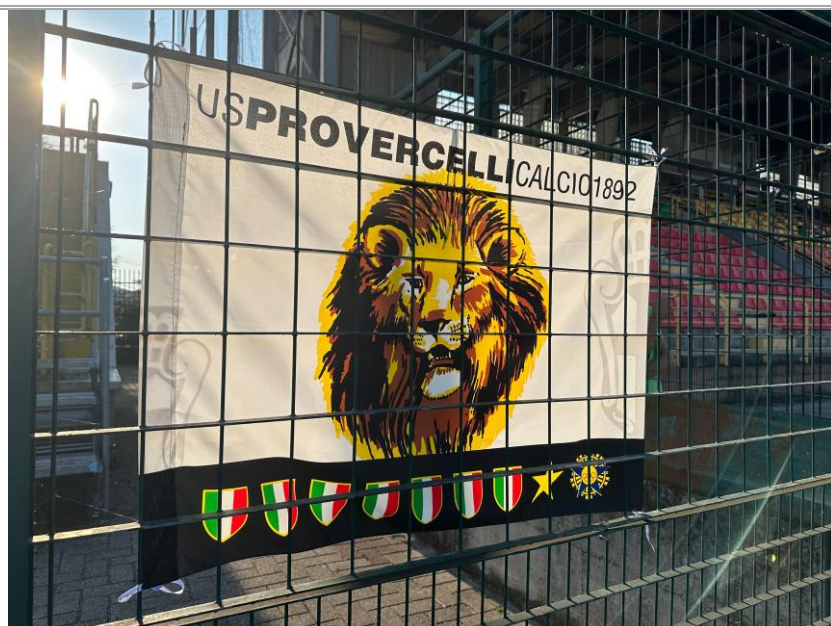

	<p>GRUPPO: CLUB AMEDEO ROSA</p> <p>MISURA: M. 1,2 x 1,2</p> <p>SETTORE DI ESPOSIZIONE: CURVA OVEST</p> <p>MATERIALE: STOFFA</p>
	<p>GRUPPO: CURVA OVEST</p> <p>MISURA: M. 2,1 x 1,1</p> <p>SETTORE DI ESPOSIZIONE: CURVA OVEST</p> <p>MATERIALE: PVC</p>
	<p>GRUPPO: CURVA OVEST</p> <p>MISURA: M. 1,5 x 1,5</p> <p>SETTORE DI ESPOSIZIONE: CURVA OVEST</p> <p>MATERIALE: PVC BIANCO</p>

	<p>GRUPPO: CURVA OVEST</p> <p>MISURA: M. 3 x 1</p> <p>SETTORE DI ESPOSIZIONE: CURVA OVEST</p> <p>MATERIALE: PVC BIANCO</p>
	<p>GRUPPO: CURVA OVEST</p> <p>MISURA: M. 1 x 1</p> <p>SETTORE DI ESPOSIZIONE: CURVA OVEST</p> <p>MATERIALE: STOFFA</p>
	<p>GRUPPO: CURVA OVEST</p> <p>MISURA: M. 1.2 x 1.2</p> <p>SETTORE DI ESPOSIZIONE: CURVA OVEST</p> <p>MATERIALE: STOFFA</p>

# F.C. PRO VERCELLI 1892

Stagione calcistica 2023/2024

GRUPPO: CURVA  
OVEST

MISURA: M. 1.4 x 1.3

SETTORE DI  
ESPOSIZIONE: CURVA  
OVEST

MATERIALE: STOFFA