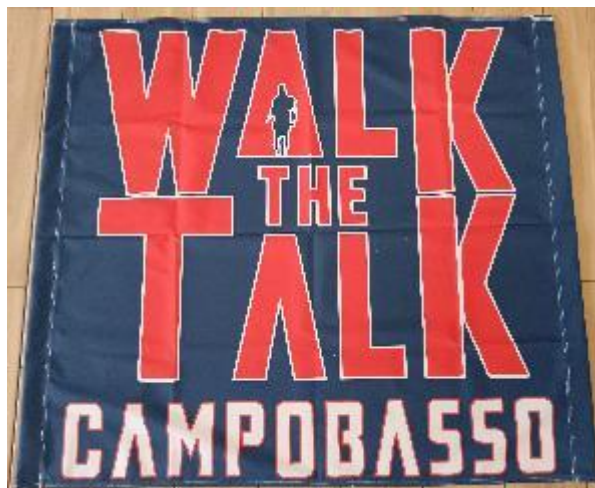

Individuale: Antonello
Picciano

Testo Walk the Talk =
trad.: "Fai quello che
dici"

Misura: 110 x 100
(standardo)

Settore di Esposizione:
Curva Nord

Materiale: Poliestere
ignifugo certificato