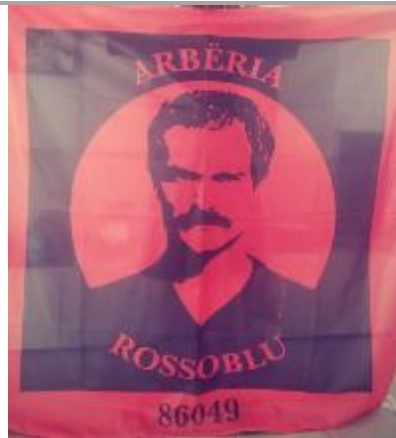

Settore di Esposizione: Curva Nord

Materiale: Tessuto

Gruppo: Passione  
Rossoblu

Misura: 200x200

Settore di Esposizione:  
Curva Nord

Materiale: Pvc

Gruppo: Passione  
Rossoblu

Testo: Passione rossoblu  
con lupo al centro

Misura: 200x300  
(Bandiera)

Settore di Esposizione:  
Curva Nord

Materiale: Telo  
nautico

Gruppo: Wolves

Misura: 550x90

Settore di Esposizione:  
Curva Nord

Materiale: Pvc

Gruppo: Individuale  
(Vittorio Papa)