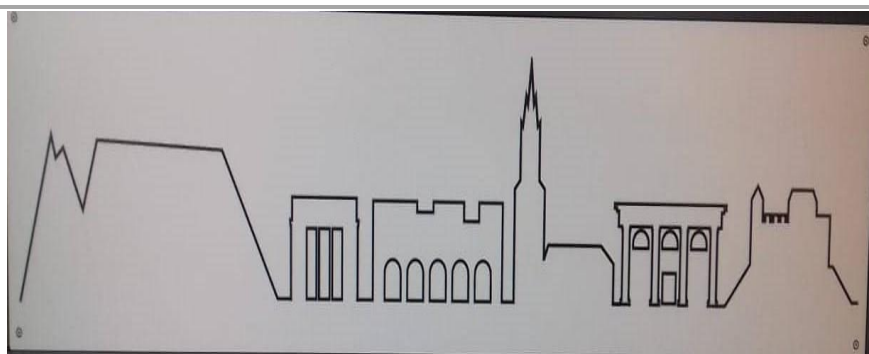

GRUPPO: **EAGLES SUPPORTERS**

MISURA: 13 m x 2 m

SETTORE DI ESPOSIZIONE:

Tribuna Canazza

MATERIALE: stoffa