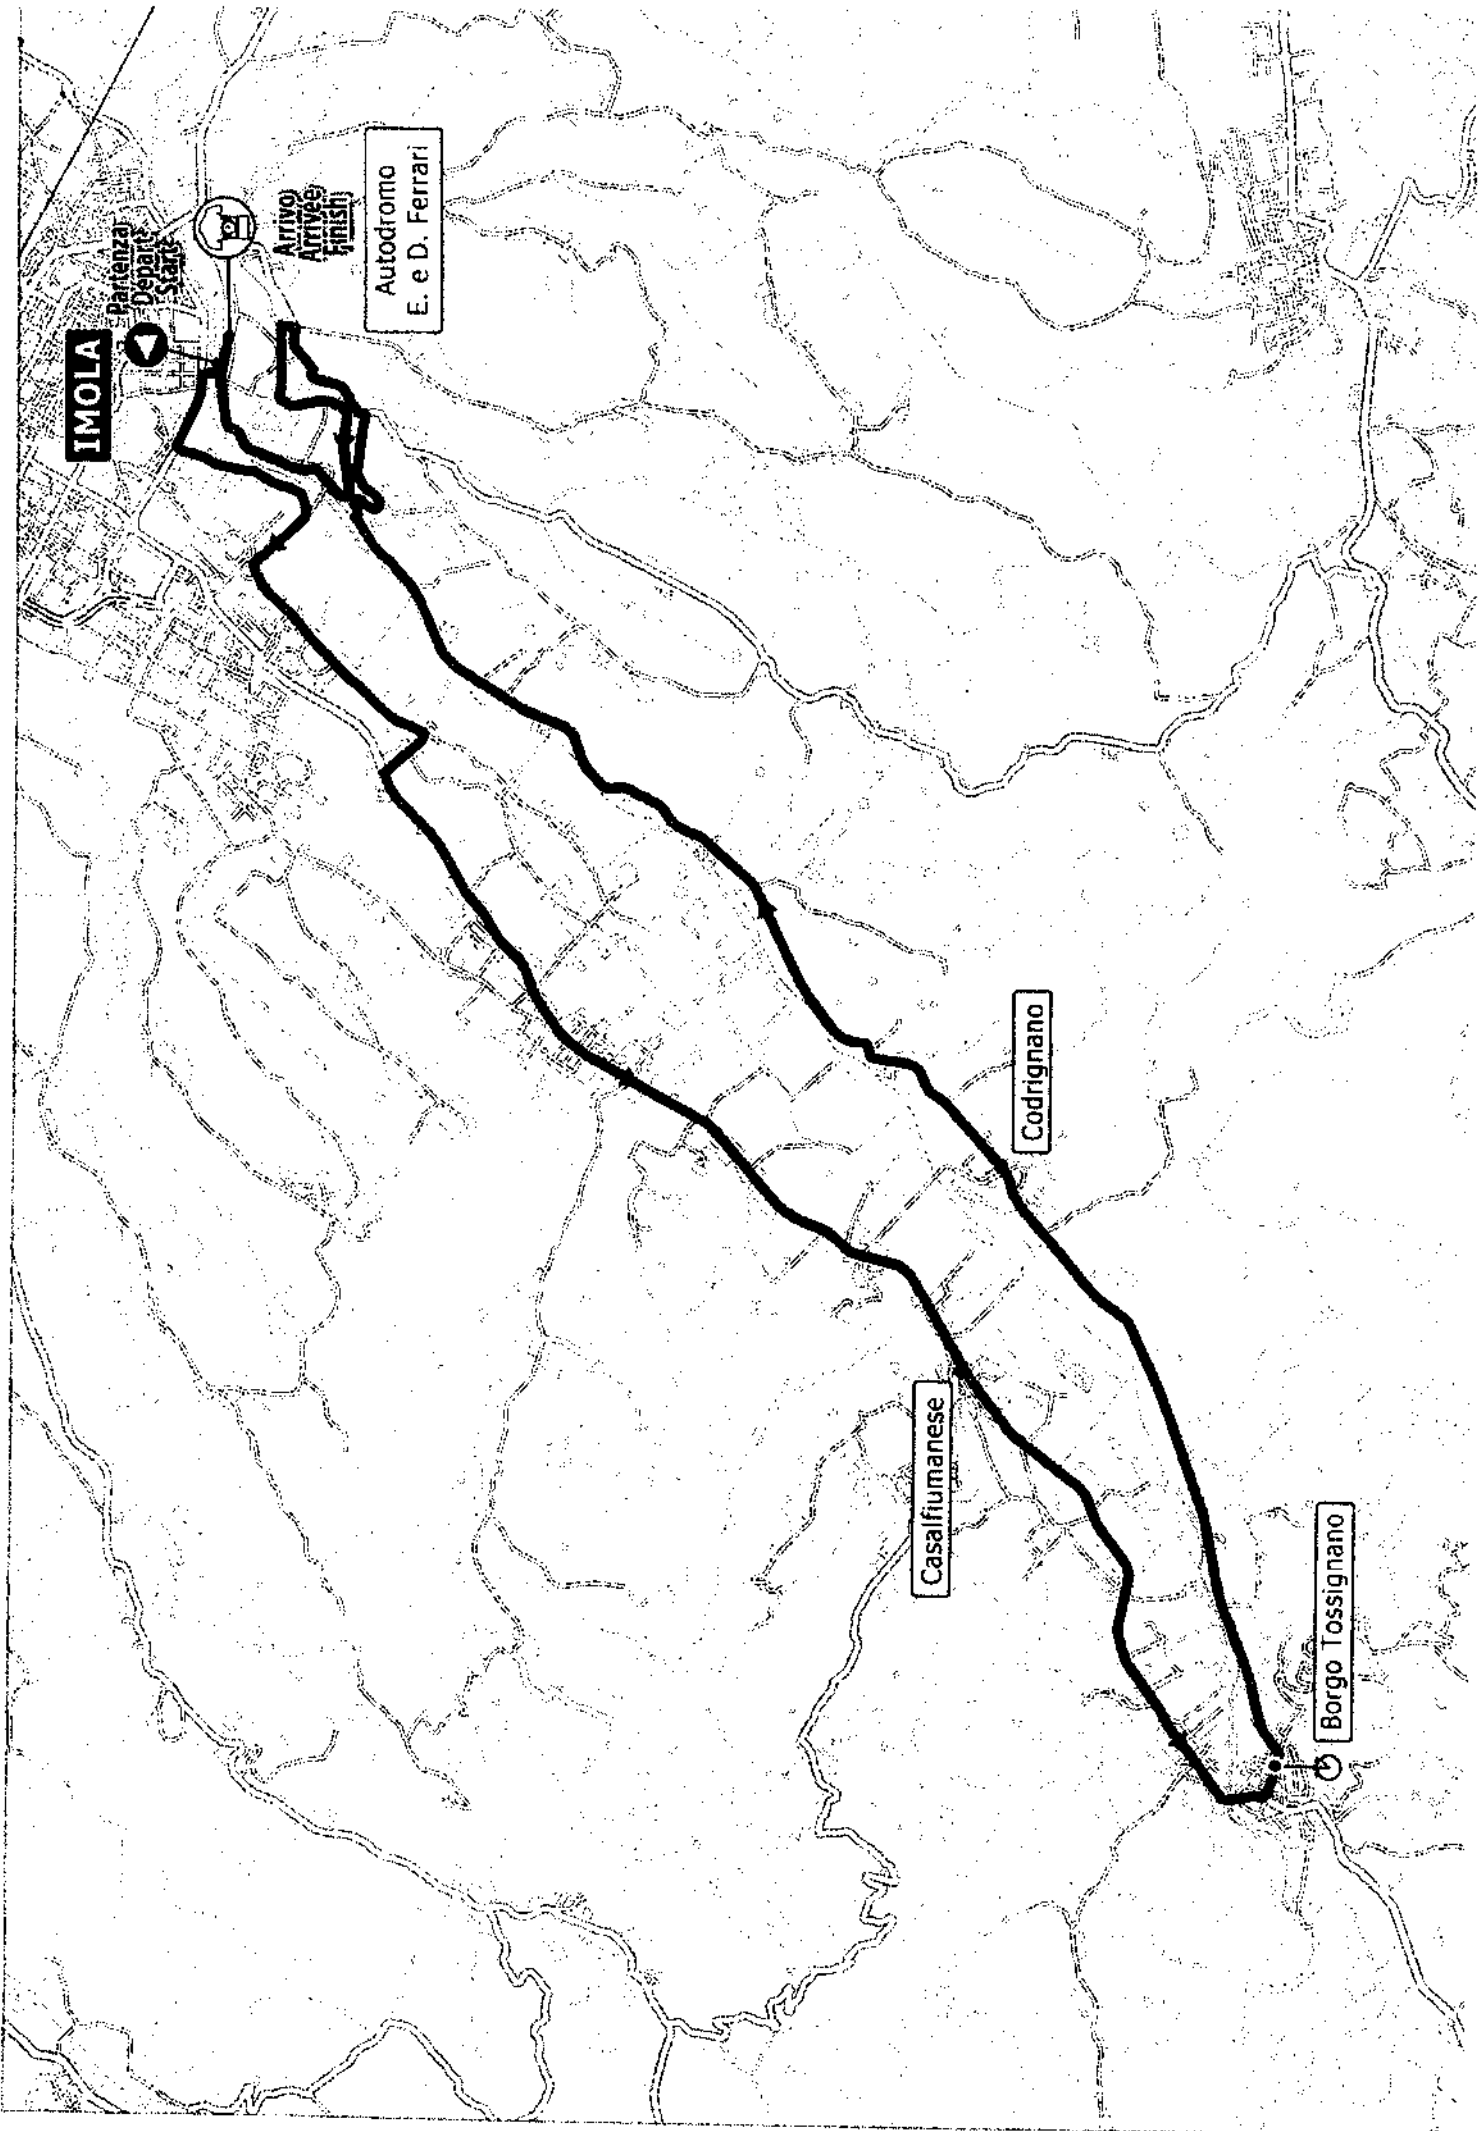

IMOLA

Partenza/Depart/Start

Arrivo/Arrives/finisht

Autodromo
E. e D. Ferrari

Codrignano

Casalfiumanese

Borgo Tossignano