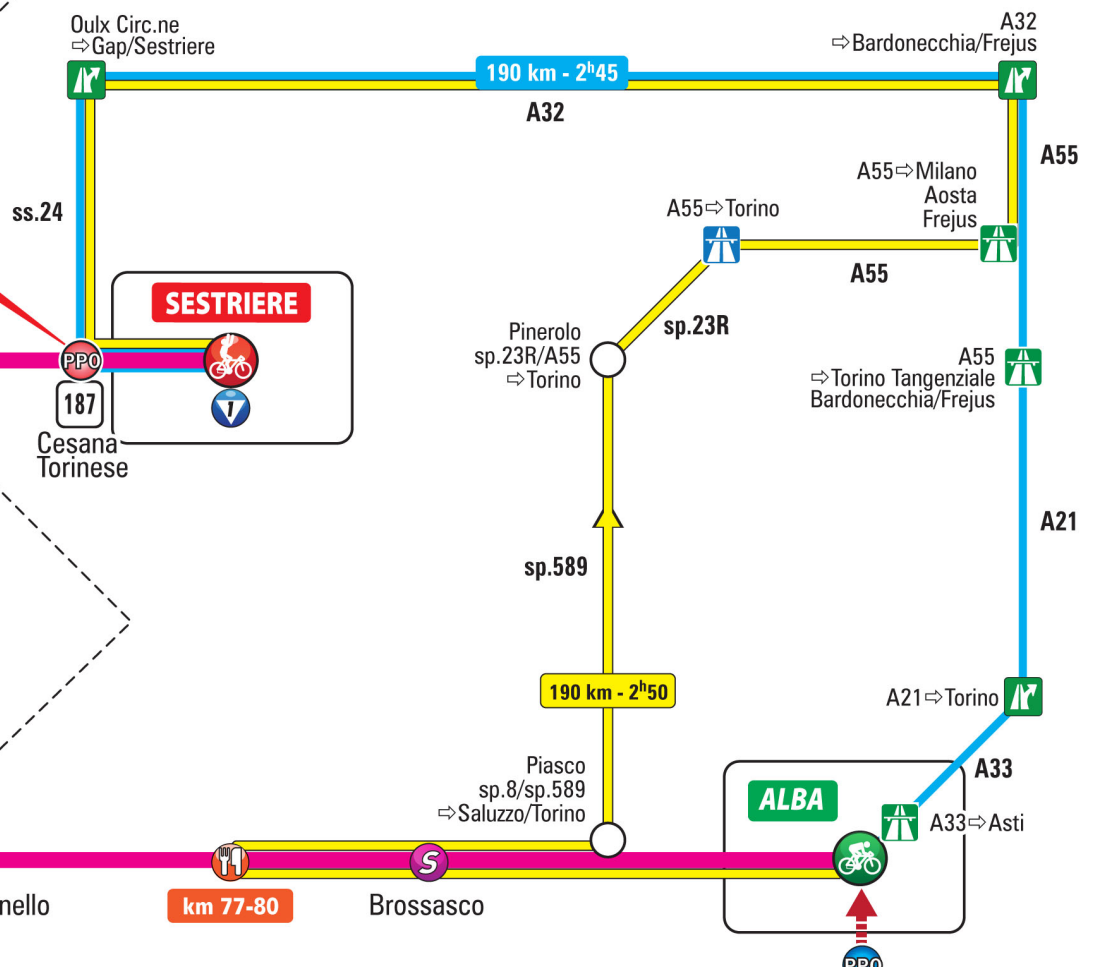

km 177.3 - Montgenèvre - m 1854 (2ª cat.)

km 198 - SESTRIERE - m 2035 (1ª cat. - arrivo)

Galleria/Tunnel: km 181.5

Passaggio a Livello/Level Crossing: km 46.8

Cesana Torinese
 ss.23R
 sp.215
 N 44°57'14.0"
 E 06°52'02.3"

Tappa
20
cronotabella

ALBA - SESTRIERE

sabato 30 maggio 2020

Prov/com	Distanza	Località	DIR	via	km 198
			↑	D902	Refuge Napoléon
			↑	D902	
			↑	D902	Le Laus
			↑	D902	
		Cervières	↖	D902	
			↑	D902	
Briançon					
			↑	D902	Avenue du Col d'Izoard
			↑	D902	Font Christianne
			↑	D902	Avenue du Col d'Izoard
			↖	D36	rond point - rue de la Soie
			↑	D136	rond point - Avenue Gén. De Gaulle
			↗		rond point - Avenue Maurice Petsche
			↑		rond point - Avenue de la République
			↖		Avenue de la Libération
		Briançon	↗	N94	Avenue Baldenberger
			↑	N94	rond point - Champ de Mars
			↑	N94	Route d'Italie
			↑	N94	
Val-de-Près					
			↑	N94	
Montgenèvre					
			↑	N94	
			↖		rond point - Avenue de Briançon
		Montgenèvre	↑		Avenue de Briançon
			↑		Avenue de Briançon (<i>en sens inverse</i>)
			↑		Route d'Italie (<i>en sens inverse</i>)
			↑	N94	rond point
			↑	N94	
ITALIA					
TORINO					
Clavière					
			↑	ss.24	
			↑		via Nazionale
		Clavière	↑		via Nazionale
			↑		via Nazionale
			↑	ss.24	rotatoria
			↑	ss.24	
Cesana Torinese					
			↑	ss.24	
		Cesana Torinese	↗	ss.23	via Roma
			↖	ss.23	rotatoria - via Pinerolo
			↑	ss.23	
			↑	ss.23	Bv. di San Sicario
			↑	ss.23	
Sestriere					
			↑	ss.23	
			↑	ss.23	Champlas du Col
			↑	ss.23	via Cesana
			↑	ss.23	Piazza Agnelli
		SESTRIERE	↑	ss.23	