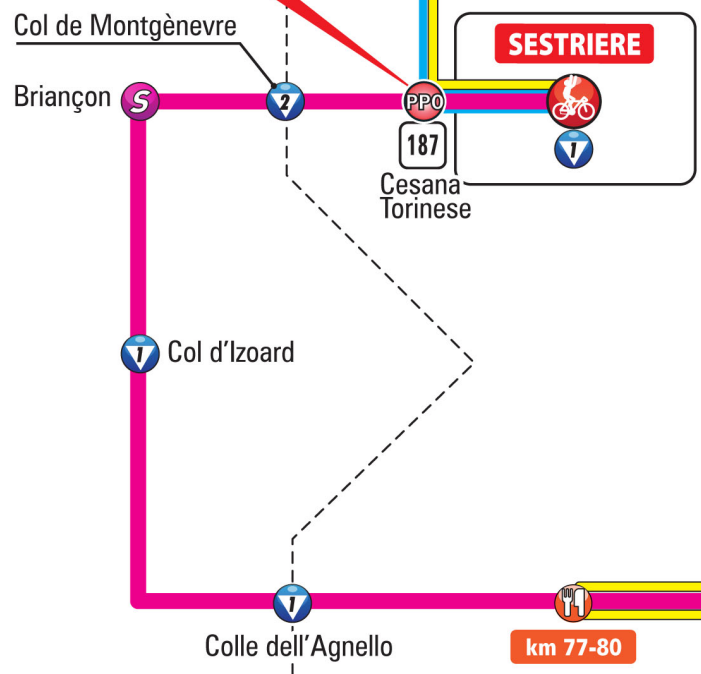

km 177.3 - Montgenèvre - m 1854 (2ª cat.)

km 198 - SESTRIERE - m 2035 (1ª cat. - arrivo)

Galleria/Tunnel: km 181.5

Passaggio a Livello/Level Crossing: km 46.8

Cesana Torinese
 ss.23R
 sp.215
 N 44°57'14.0"
 E 06°52'02.3"

Alba
 via Ognissanti
 N 44°41'38.4"
 E 08°00'53.7"

Tappa
20
cronotabella

ALBA - SESTRIERE

sabato 30 maggio 2020

Prov/com	Distanza	Località	DIR	via	km 198
CUNEO					
Alba					
		ALBA	↑	Start Village	
		ALBA	↑	km 0	
			↑	Corso Bra	
			↑	ss.231	Corso Unità d'Italia
Monticello d'Alba					
			↑	ss.231	Loc. Statale
Santa Vittoria d'Alba					
			↑	ss.231	via Statale
		Cinzano	↩	sp.7	
Bra					
			↑	sp.7	Str. Crociera Burdina
		Pollenzo	↑	sp.7	via Luigi Einaudi
			↑	sp.7	via Fossano
Cherasco					
			↑	sp.7	via Pollenzo
			↑	sp.7	rotatoria - via Bergoglio
			↑	sp.7	Loc. Bergoglio
			↩	ss.231	rotatoria - via Bra
		Roreto	↪	sp.662	rotatoria - via Savigliano
			↑	sp.662	rotatoria - sottopasso ss.702
			↑	sp.662	rotatoria - svincolo Bra-Marene A33
			↑	sp.662	sovrappasso A6
Marene					
			↑	sp.662	
			↗		via Guglielmo Marconi
			↑		rotatoria - via Guglielmo Marconi
		Marene	↑		via Roma
			↑	sp.662	via Savigliano
Savigliano					
			↑	sp.662	via Alba
			↑		via Alba
			↖		rotatoria - via Filippo Corridoni
			↑		sovrappasso ferrovia
			↑		via Filippo Corridoni
		Savigliano	↑		Corso Indipendenza (serie di rotatorie)
			↑		Corso 24 Maggio
			↑		viale Piave
			↑	sp.156	rotatoria - via della Morina
			↑	sp.156	Ponte T. Maira
			↑	sp.156	via Giovanni Marino
			↑	sp.156	sovrappasso ferrovia
			↑	sp.156	
			↑	sp.156	Loc. Sanità
			↑	sp.156	
			↑	sp.156	Loc. Solere
			↑	sp.156	
			↑	sp.156	Loc. San Salvatore
		Cavallotta	↑	sp.156	
			↑	sp.156	
			↑	sp.156	
			↑	sp.156	
			↑	sp.156	