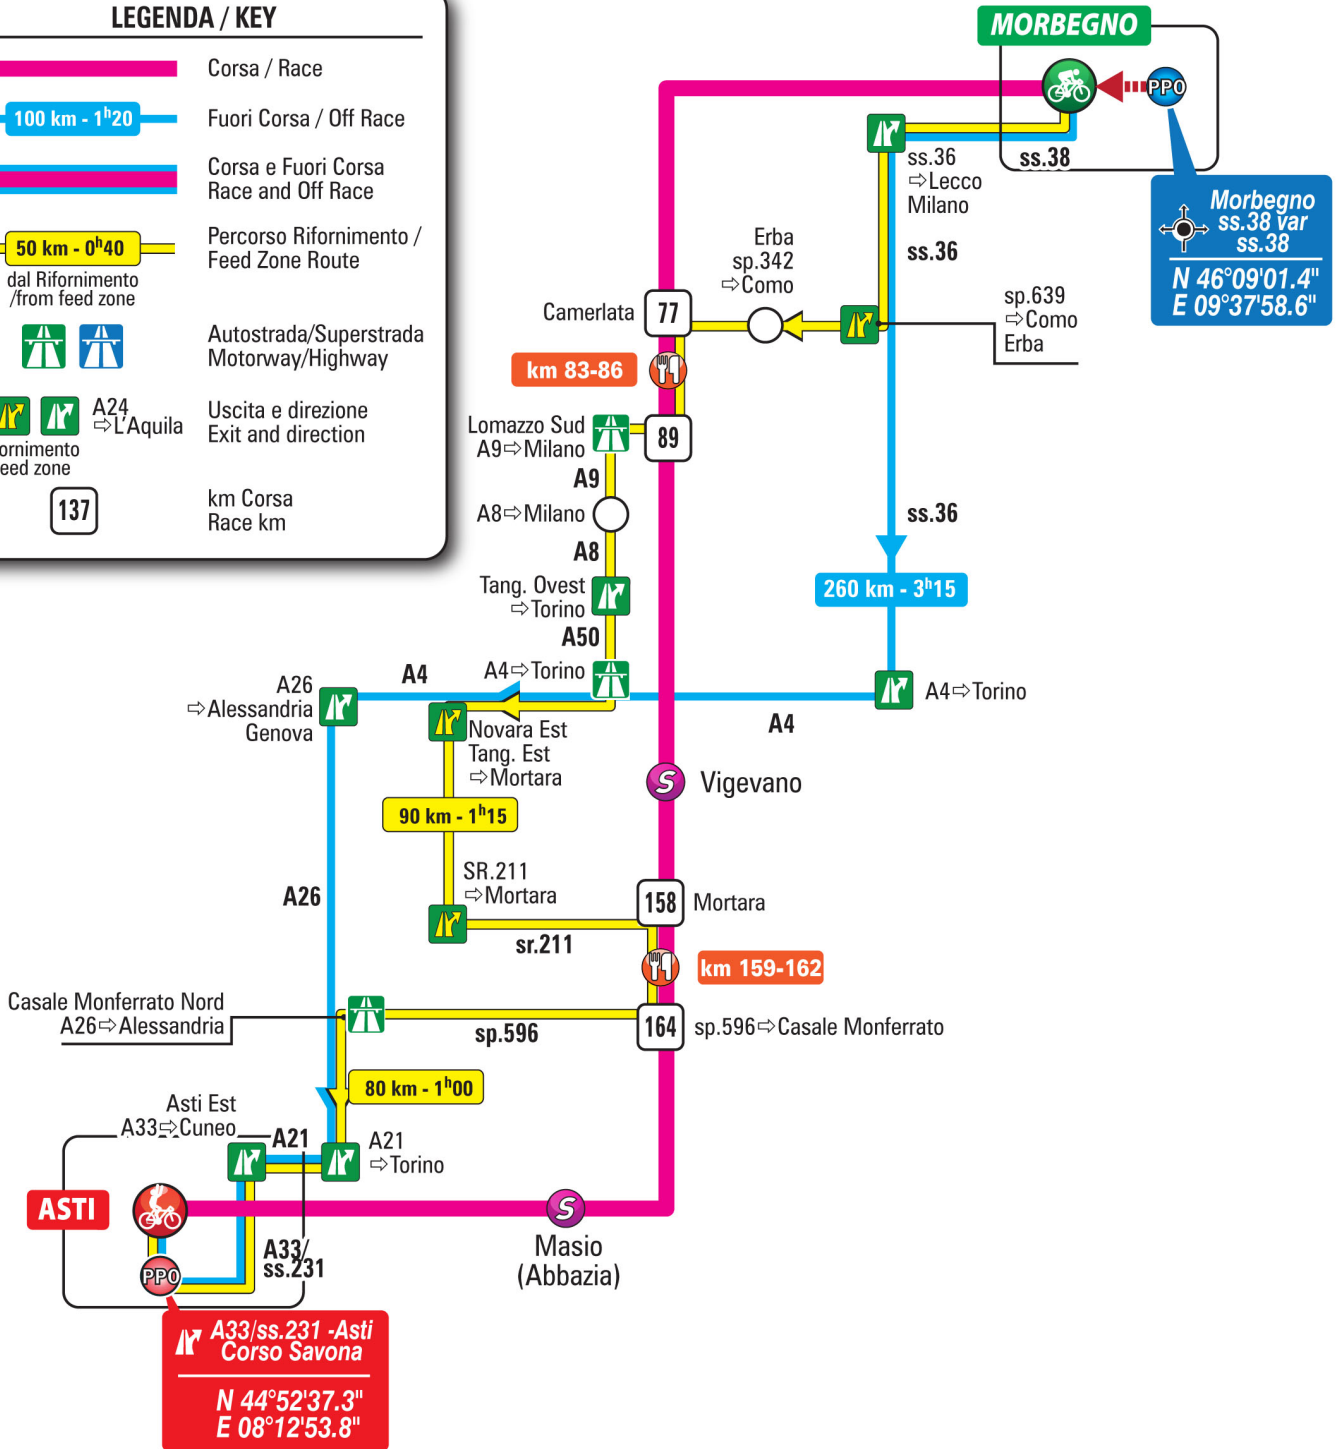

Passaggio a Livello/Level Crossing: km 134.6 - 163.9 - 182.9

LEGENDA / KEY

-  Corsa / Race
-  100 km - 1^h20 Fuori Corsa / Off Race
-  Corsa e Fuori Corsa Race and Off Race
-  50 km - 0^h40
dal Rifornimento /from feed zone
-  Autostrada/Superstrada Motorway/Highway
-  A24
Uscita e direzione Exit and direction
al Rifornimento /to feed zone
-  137 km Corsa Race km

Tappa
19
cronotabella

MORBEGNO - ASTI

venerdì 29 maggio 2020

Prov/com	Distanza	Località	DIR	via	km 251
			↑	ss.494	via Roma
ALESSANDRIA					
Valenza					
		Ponte Fiume Po	↑	ss.494	
			↑	ss.494	
			↗		viale della Repubblica
			↑		sovrappasso ss.494
			↑		serie di rotatorie - viale della Repubblica
			↗		rotatoria - viale Tancredi Galimberti
			↗		rotatoria - viale Dante Alighieri
		Valenza	↖		viale Trieste
			↗		Corso Giacomo Matteotti
			↑	ss.494	rotatoria - Str.Alessandria
			↑	ss.494	
Alessandria					
			↑	ss.494	
			↑	ss.494	sovrappasso A21
			↑	ss.494	
			↑	ss.494	sottopasso ss.10var
			↑	ss.494	
		Alessandria	↑	ss.494	via Pavia
			↑	ss.494	via Giordano Bruno
			↑	ss.494	(Cittadella)
			↑	sr.10	via Giordano Bruno
			↑	sr.10	svinc. con sp.31 (direzione di marcia)
			↑	sr.10	rotatoria - via Vecchia Torino
			↑	sr.10	sottopasso A26
			↑	sr.10	rotatoria - via Vecchia Torino
Solero					
			↑	sr.10	
		Solero	↖		via Giuseppe Di Vittorio
			↑		via Bruno Pasino
			↑	sr.10	
Felizzano					
			↑	sr.10	
		Felizzano	↖	sp.77	sovrappasso ferrovia
			↑	sp.77	Ponte Canale De Ferrari
			↖	sp.77	
			↑	sp.77	Ponte Fiume Tanaro
			↑	sp.77	
Masio					
			↑	sp.77	
			↗	sp.245	
		Masio	↖		Str. Com. per Abbazia
			↑		Loc. Abbazia
			↑		Str. Com. per Abbazia
			↖	sp.245	strada San Rocco
			↑	sp.247	strada San Rocco
			↑	sp.247	via Urbano Rattazzi
			↑	sp.247	strada Montebello
			↑	sp.247	
ASTI					
Rocchetta Tanaro					
			↑		Loc. Mogliotti
			↗	sp.27	