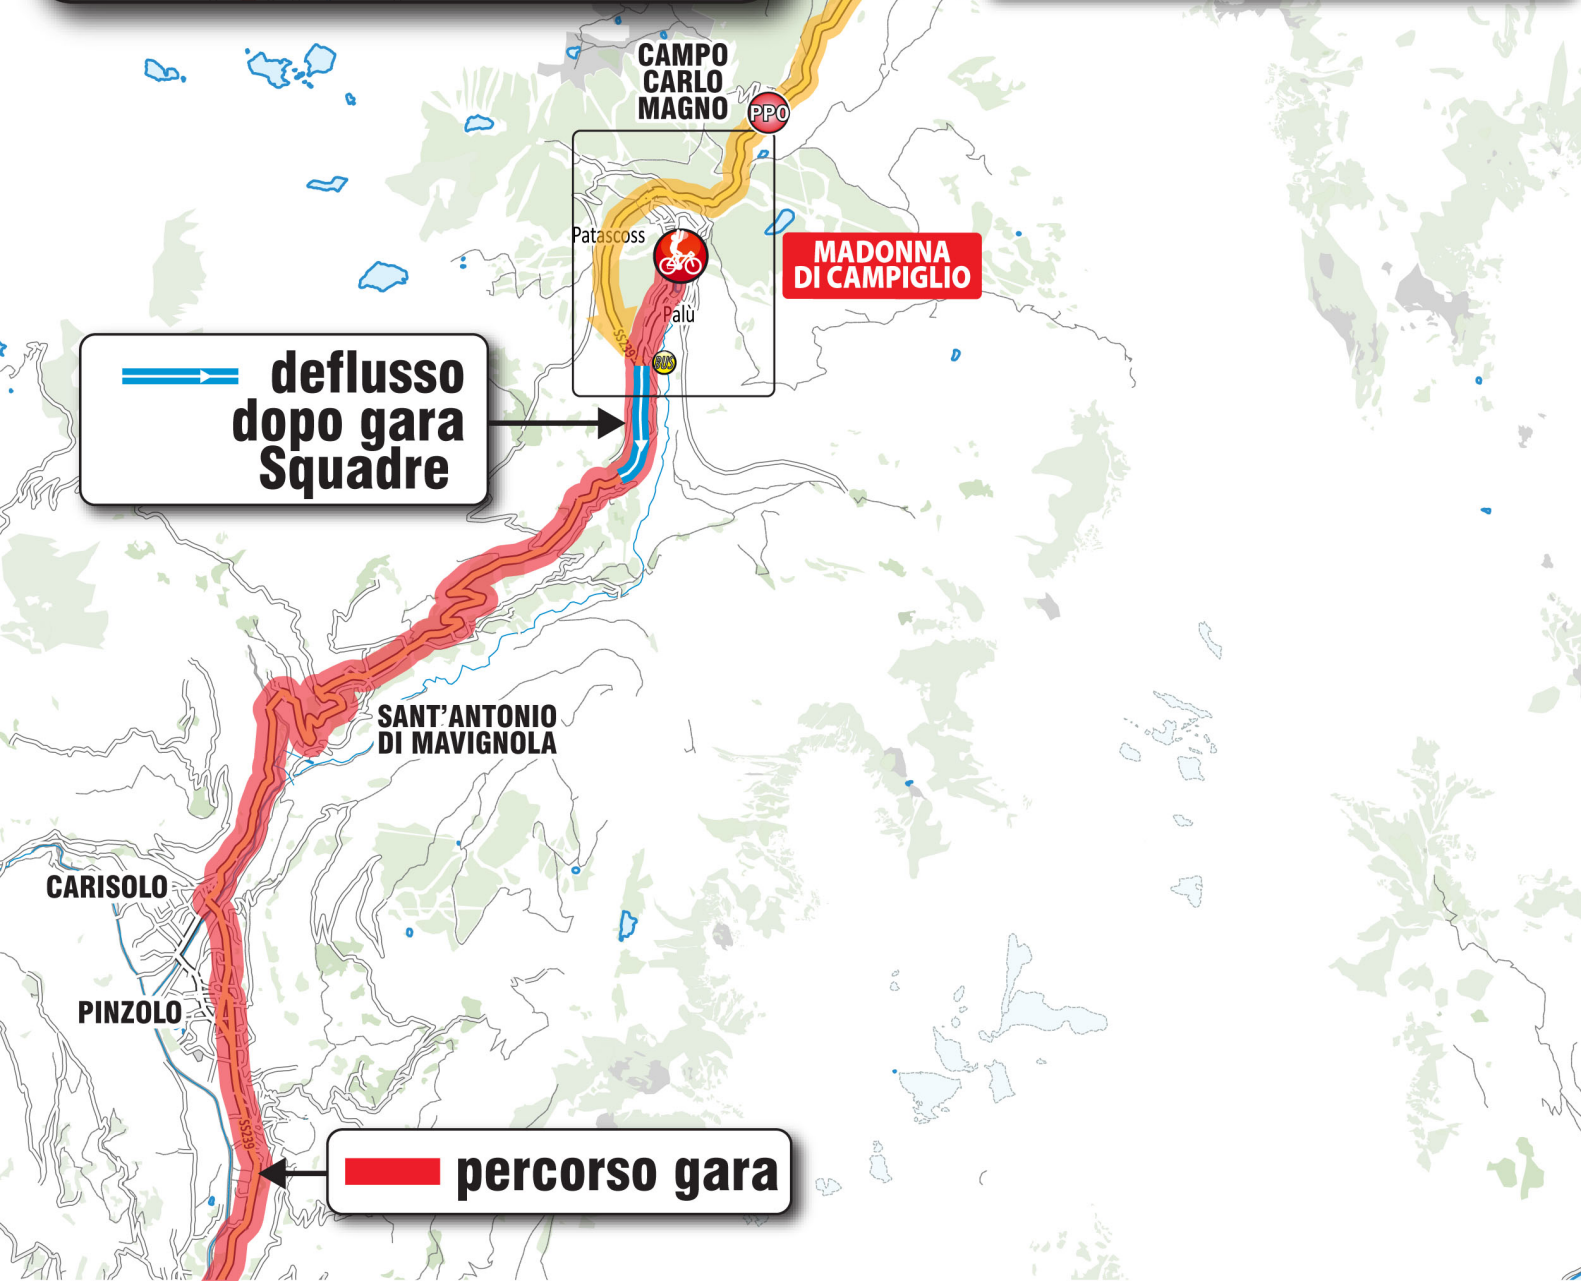

accesso fuori gara auto e bus Squadre

accesso fuori gara Organizzazione

accesso convoglio fuori gara dalla zona di partenza

presidio ingresso auto e bus squadre (v. note specifiche)
presidio per agevolazione deflusso dopo le ore 18 (v. note specifiche)

deflusso dopo gara Squadre

percorso gara