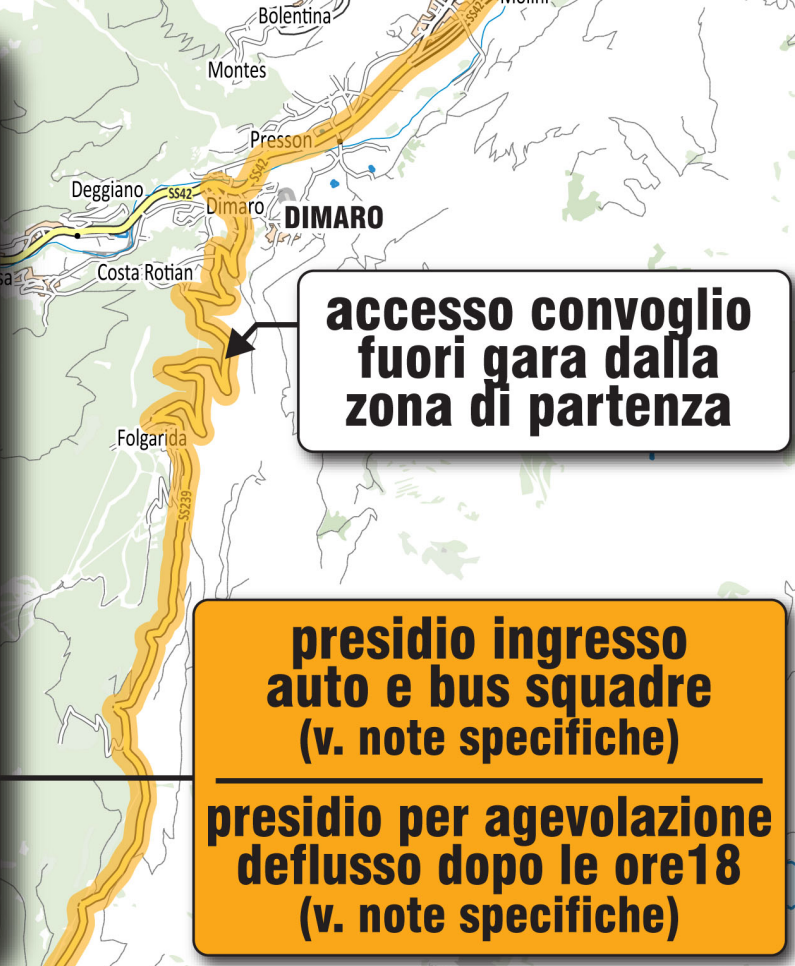

accesso fuori gara auto e bus Squadre

accesso fuori gara Organizzazione

accesso convoglio fuori gara dalla zona di partenza

presidio ingresso auto e bus squadre (v. note specifiche)
presidio per agevolazione deflusso dopo le ore 18 (v. note specifiche)

deflusso dopo gara Squadre

percorso gara