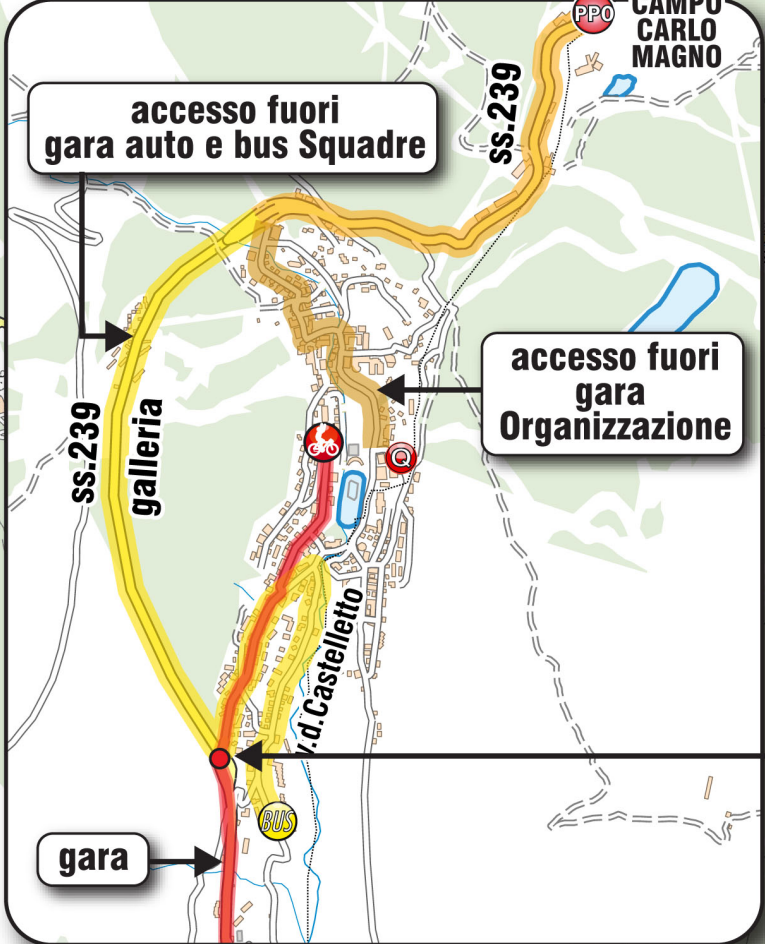

accesso fuori gara auto e bus Squadre

accesso fuori gara Organizzazione

accesso convoglio fuori gara dalla zona di partenza

presidio ingresso auto e bus squadre (v. note specifiche)
presidio per agevolazione deflusso dopo le ore 18 (v. note specifiche)

deflusso dopo gara Squadre

percorso gara