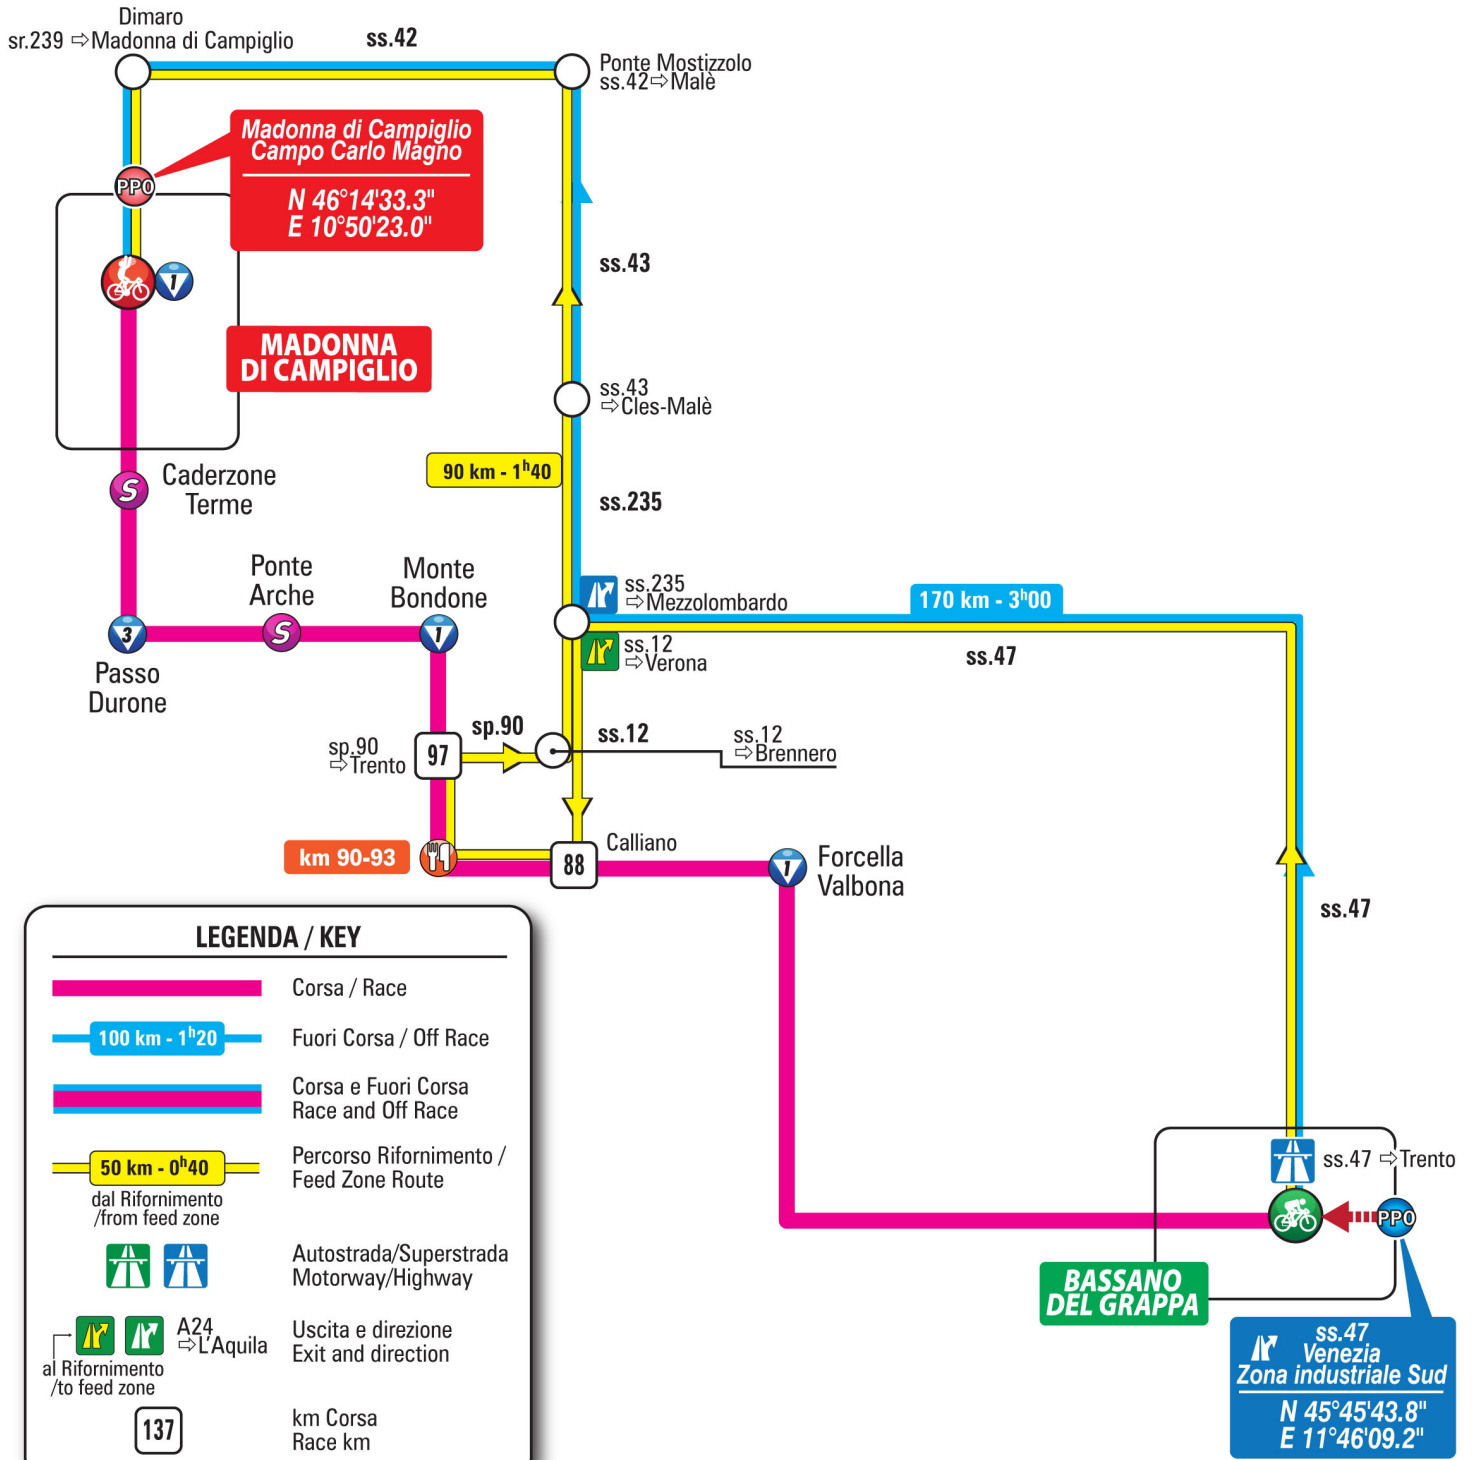

Tappa
17

BASSANO DEL GRAPPA - MADONNA DI CAMPIGLIO

km 203

cronotabella

mercoledì 27 maggio 2020

Quota			DISTANZE			ORA DI PASSAGGIO		
			par- ziali	per- corse	da per- correre	media km/ora		
						32	34	36
PROVINCIA DI VICENZA								
129	BASSANO DEL GRAPPA	↑ Start Village	3.5			11.05	11.05	11.05
113	BASSANO DEL GRAPPA	↑ km 0	0.0	0.0	203.0	11.15	11.15	11.15
102	Marostica	↑ sp.121	3.6	3.6	199.4	11.20	11.20	11.19
110	Breganze	↪ v.Costa-sp.67	9.0	12.6	190.4	11.33	11.32	11.32
159	Thiene	↑ v.Lavarone -sp.349	9.2	21.8	181.2	11.47	11.45	11.44
181	Zane'	↪ v.Garziere	3.6	25.4	177.6	11.52	11.50	11.49
256	Piovene Rocchette	↑ sp.350-sp.80	4.1	29.5	173.5	11.58	11.56	11.54
316	Galleria	↑ 40m	2.0	31.5	171.5	12.01	11.59	11.57
347	Velo d'Astico	↑ sp.80	5.3	36.8	166.2	12.09	12.07	12.04
343	Arsiero	↪ sp.64	2.7	39.5	163.5	12.13	12.10	12.08
535	n. 5 gallerie	↑ 120m; 50m; 50m; 50m; 120m;	2.4	41.9	161.1	12.21	12.18	12.14
650	n. 5 gallerie	↑ 120m; 130m; 20m; 56m; 20m	1.8	43.7	159.3	12.26	12.22	12.19
991	Tonezza del Cimone	↪ v.Roma-sp.64	5.5	49.2	153.8	12.42	12.36	12.32
1467	n. 3 gallerie	↑ 76m; 35m; 100m	6.5	55.7	147.3	13.04	12.57	12.50
1504	Bv. per Folgaria	↪ sp.92	1.4	57.1	145.9	13.07	12.59	12.52
1782	Forcella Valbona	↑ sp.92	4.1	61.2	141.8	13.18	13.09	13.02
PROVINCIA DI TRENTO								
1523	Malga Zonta	↑ sp.143	4.1	65.3	137.7	13.23	13.14	13.07
1599	Passo Coe	↑ sp.143	2.3	67.6	135.4	13.27	13.18	13.10
1162	Folgaria	↪ ss.350	6.3	73.9	129.1	13.35	13.26	13.18
433	n. 3 gallerie	↑ 47m; 44m; 43m	9.1	83.0	120.0	13.47	13.37	13.29
192	Calliano	↪ ss.12-sp.59	3.7	86.7	116.3	13.52	13.42	13.33
179	Nomi	↪ sp.90	2.5	89.2	113.8	13.55	13.45	13.36
	Rifornimento/Feed zone: km 90 - 93	↑						
202	Aldeno	↪ sp.25	7.9	97.1	105.9	14.07	13.56	13.47
481	n.2 gallerie	↑ 200m; 100m	2.6	99.7	103.3	14.18	14.05	13.55
502	Cimone	↪ sp.25	1.2	100.9	102.1	14.19	14.07	13.57
818	Garniga Terme	↑ sp.25	5.2	106.1	96.9	14.34	14.20	14.09
1572	Monte Bondone	↪ sp.85	11.4	117.5	85.5	15.05	14.49	14.35
936	Lagolo	↑ sp.85	11.2	128.7	74.3	15.20	15.03	14.49
445	Lasino	↪ sp.251	9.1	137.8	65.2	15.32	15.14	15.00
249	Sarche	↪ ss.237	5.7	143.5	59.5	15.39	15.21	15.06
420	n. 4 gallerie	↑ 410m; 131m; 956m; 1150m	2.7	146.2	56.8	15.47	15.28	15.13
405	Ponte Arche	↪ sp.5	7.8	154.0	49.0	15.56	15.38	15.22
676	Cavastro	↪ sp.5	6.0	160.0	43.0	16.13	15.53	15.36
1020	Passo Durone	↑ sp.222	4.9	164.9	38.1	16.29	16.08	15.49
565	Tione di Trento	↪ ss.239	8.2	173.1	29.9	16.40	16.18	15.59
608	Villa Rendena	↑ sp.239	4.0	177.1	25.9	16.46	16.23	16.04
716	Caderzone Terme	↑ v.Reg.Elena-sp.239	8.7	185.8	17.2	16.58	16.35	16.16
775	Pinzolo	↑ ss.239	4.1	189.9	13.1	17.04	16.41	16.21
1126	Sant'Antonio Mavignola	↑ ss.239	6.0	195.9	7.1	17.21	16.56	16.35
1514	MADONNA DI CAMPIGLIO	↑ v.Dolomiti di Brenta	7.1	203.0	0.0	17.40	17.14	16.51

NOTE:

Traguardo Volante:

km 154 Ponte Arche

km 185.8 Caderzone Terme

Rifornimento/Feed zone: km 90 - 93

Gran Premio della Montagna:

km 61.2 - Forcella Valbona - m 1782 (1ª cat.)

km 117.5 - Monte Bondone - m 1572 (1ª cat.)

km 164.9 - Passo Durone - m 1020 (3ª cat.)

km 203 - MADONNA DI CAMPIGLIO - m 1514 (1ª cat. - arrivo)

Galleria/Tunnel: km 31.5 - 41.9 - 43.7 - 55.7 - 83 - 99.7 - 146.2

Passaggio a Livello/Level Crossing: km