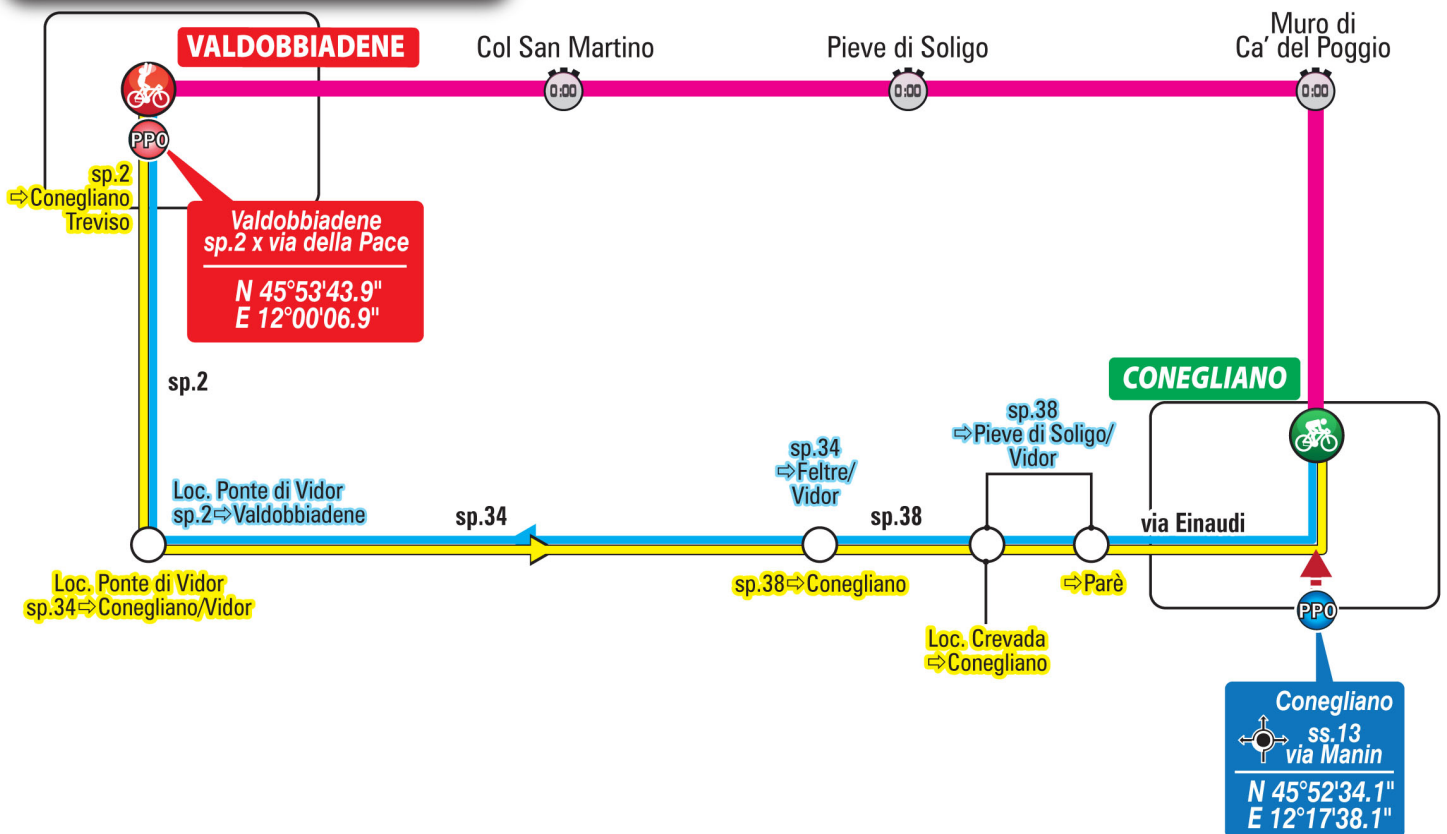

### LEGENDA / KEY

-  Corsa / Race
-  100 km - 1<sup>h</sup>20 Fuori Corsa / Off Race
-  Corsa e Fuori Corsa  
Race and Off Race
-  50 km - 0<sup>h</sup>40  
dal Rifornimento  
/from feed zone
-  Autostrada/Superstrada  
Motorway/Highway
-  A24  
⇨ L'Aquila  
Uscita e direzione  
Exit and direction
-  al Rifornimento  
/to feed zone
-  137 km Corsa  
Race km