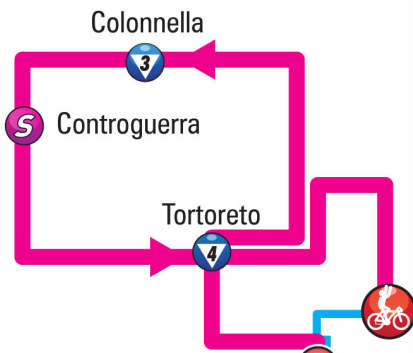

km 169.1 - Colonnella - m 290 (3ª cat.)

km 197 - Tortoreto - m 238 (4ª cat.)

Galleria/Tunnel: km

Passaggio a Livello/Level Crossing: km

TORTORETO

Tortoreto
ss16 - sp.6
N 42°46'48.3
E 13°56'55.6

Giulianova
PPO
ss.16
140
Teramo-Giulianova
Mosciano Sant'Angelo
ss.80⇒Giulianova

A14
45 km - 0h45

Pescara Nord
Città Sant'Angelo
A14⇒Ancona
113
km 109-112

Chieti
4

A14
140 km - 2h15

San Salvo
ss.16
Contr. Stazione
N 42°04'00.4
E 14°46'30.8

SAN SALVO

Vasto Sud
A14⇒Pescara

PPO

LEGENDA / KEY

-  Corsa / Race
-  Fuori Corsa / Off Race
-  Corsa e Fuori Corsa
Race and Off Race
-  Percorso Rifornamento /
Feed Zone Route
dal Rifornamento
/from feed zone
-  Autostrada/Superstrada
Motorway/Highway
-  Uscita e direzione
Exit and direction
A24
⇒L'Aquila
-  al Rifornamento
/to feed zone
-  km Corsa
Race km