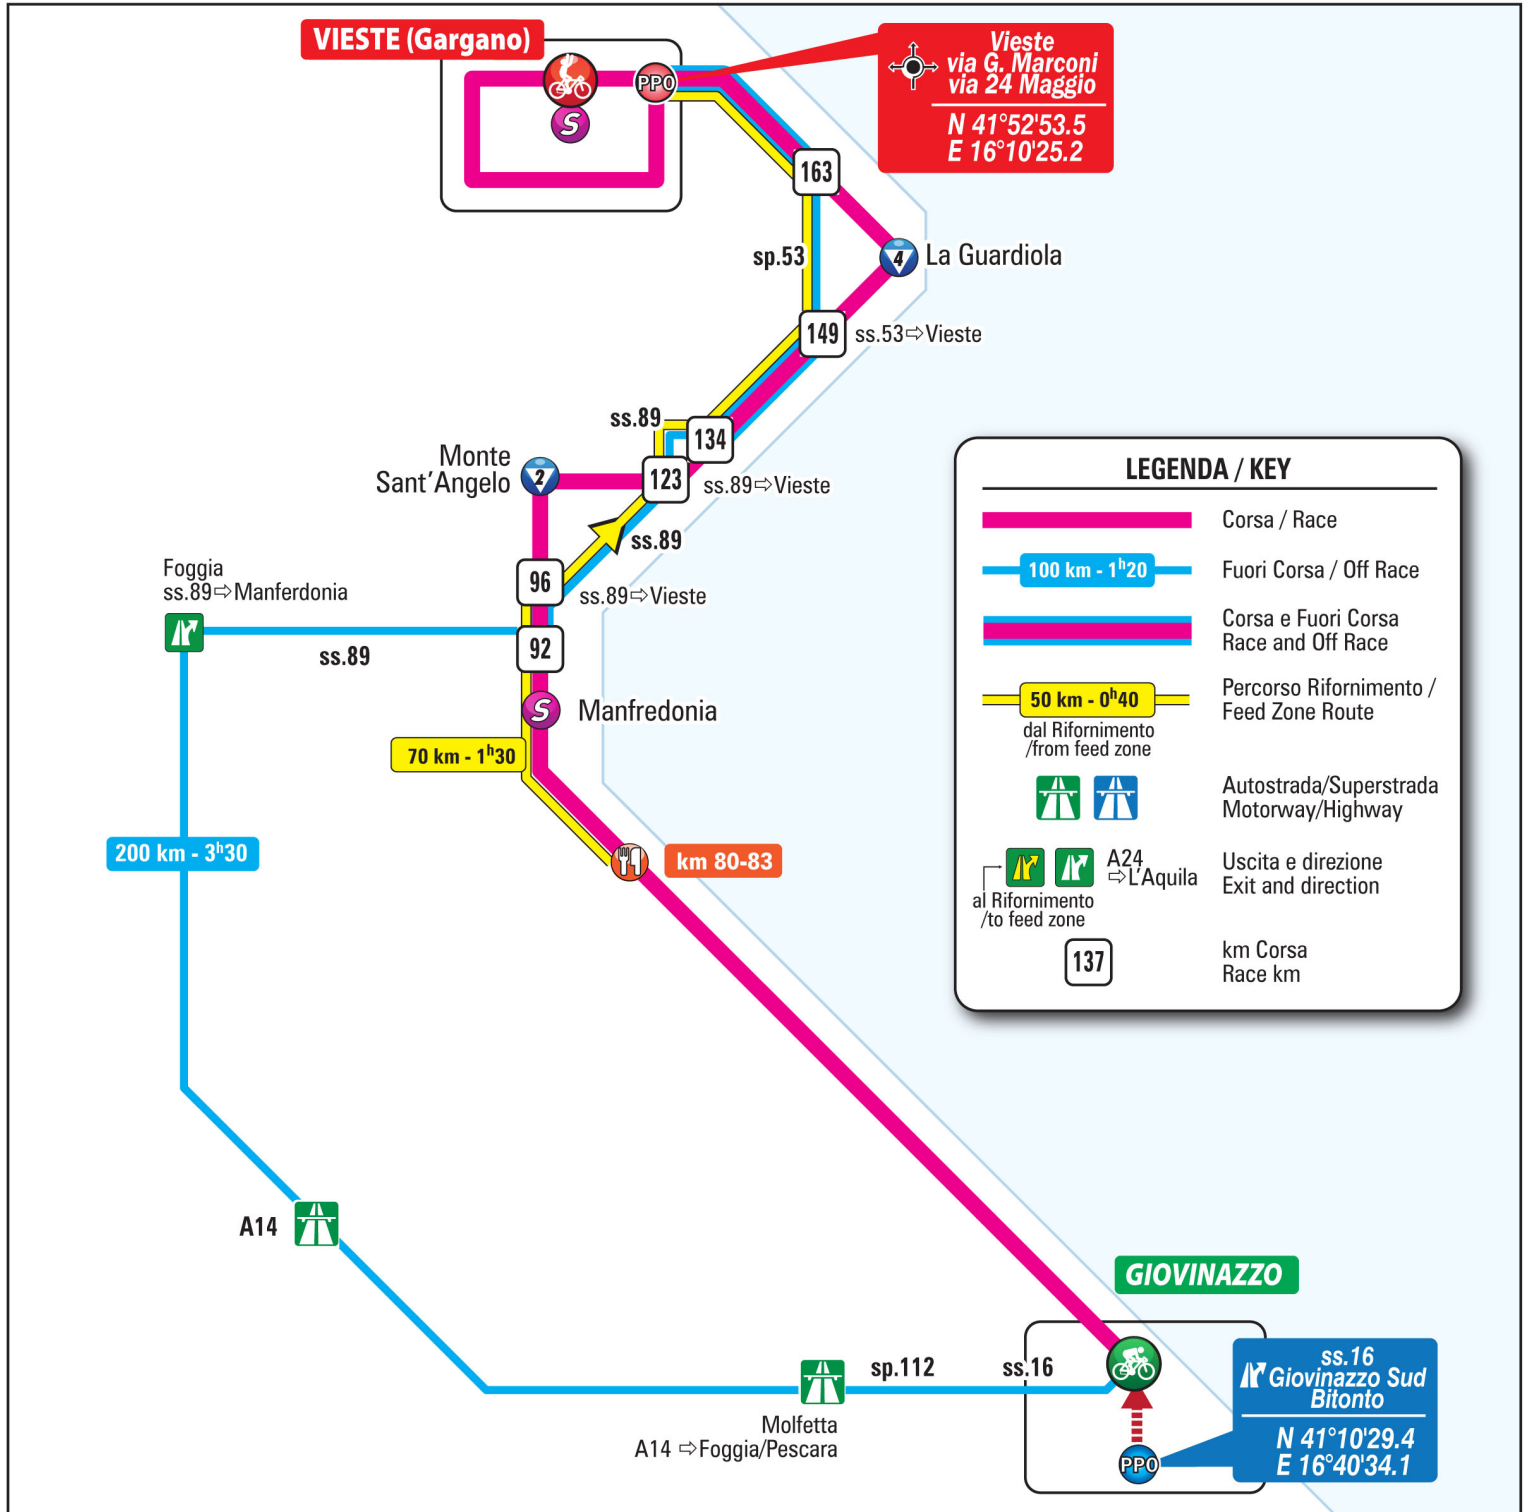

Galleria/Tunnel: km

Passaggio a Livello/Level Crossing: km 83.9

Tappa
09
cronotabella

GIOVINAZZO - VIESTE (Gargano)

domenica 17 maggio 2020

Prov/com	Distanza	Località	DIR	via	km 200
BARI					
Giovinazzo					
		GIOVINAZZO	↑		Start Village
		GIOVINAZZO	↑	ex-ss.16	km 0
			↑	ex-ss.16	
Molfetta					
			↑	ex-ss.16	
			↑	ex-ss.16	
			↑		via Giovinazzo
			↑		via Ten. Michele Fiorino
			↗		Piazza Giuseppe Garibaldi
			↖		Piazza Giuseppe Garibaldi
		Molfetta	↑		Corso Dante Alighieri
			↑		via San Domenico
			↑		via San Carlo
			↗	ex-ss.16	via Madonna dei Martiri
			↑	ex-ss.16	
BARLETTA-ANDRIA-TRANI					
Bisceglie					
			↑	ex-ss.16	
		Bisceglie	↑	ex-ss.16	via Matteo Renato Imbriani
			↑	ex-ss.16	via Giovanni Bovio
			↑	ex-ss.16	
			↑	ex-ss.16	Ponte Lama
Trani					
			↑	ex-ss.16	
			↑	ex-ss.16	via Avv. Vittorio Malcangi
			↖		Corso Matteo Renato Imbriani
			↗		Corso Vittorio Emanuele
		Trani	↑		Corso Vittorio Emanuele
			↑		Piazza Indipendenza (<i>contromano</i>)
			↑	ex-ss.16	via Barletta
Barletta					
			↑	ex-ss.16	via Trani
			↑		rotatoria - via Trani (<i>contromano</i>)
			↗		via Amerigo Vespucci
			↖		via Ferdinando Cafiero
			↑		via Ferdinando Cafiero (<i>contromano</i>)
		Barletta	↖		Lungomare Pietro Paolo Mennea
			↖		rotatoria - via Antonio Violante
			↗		
			↑	ex-ss.16	via Foggia
			↑	ex-ss.16	
			↑	ex-ss.16	Ponte sul Fiume Ofanto
			↑	ex-ss.16	
			↗	sp.141	Bv. per Margherita di Savoia
Trinitapoli <i>poche decine di metri</i>					
			↑	ex-ss.16	
Margherita di Savoia					
			↑	sp.141	
			↑		rotatoria - via Barletta
			↑		via Barletta
			↖		ingresso <i>contromano</i>
			↑		via Maggiore Galliano
		Margherita di Savoia	↑		Corso Africa Orientale (<i>contromano</i>)