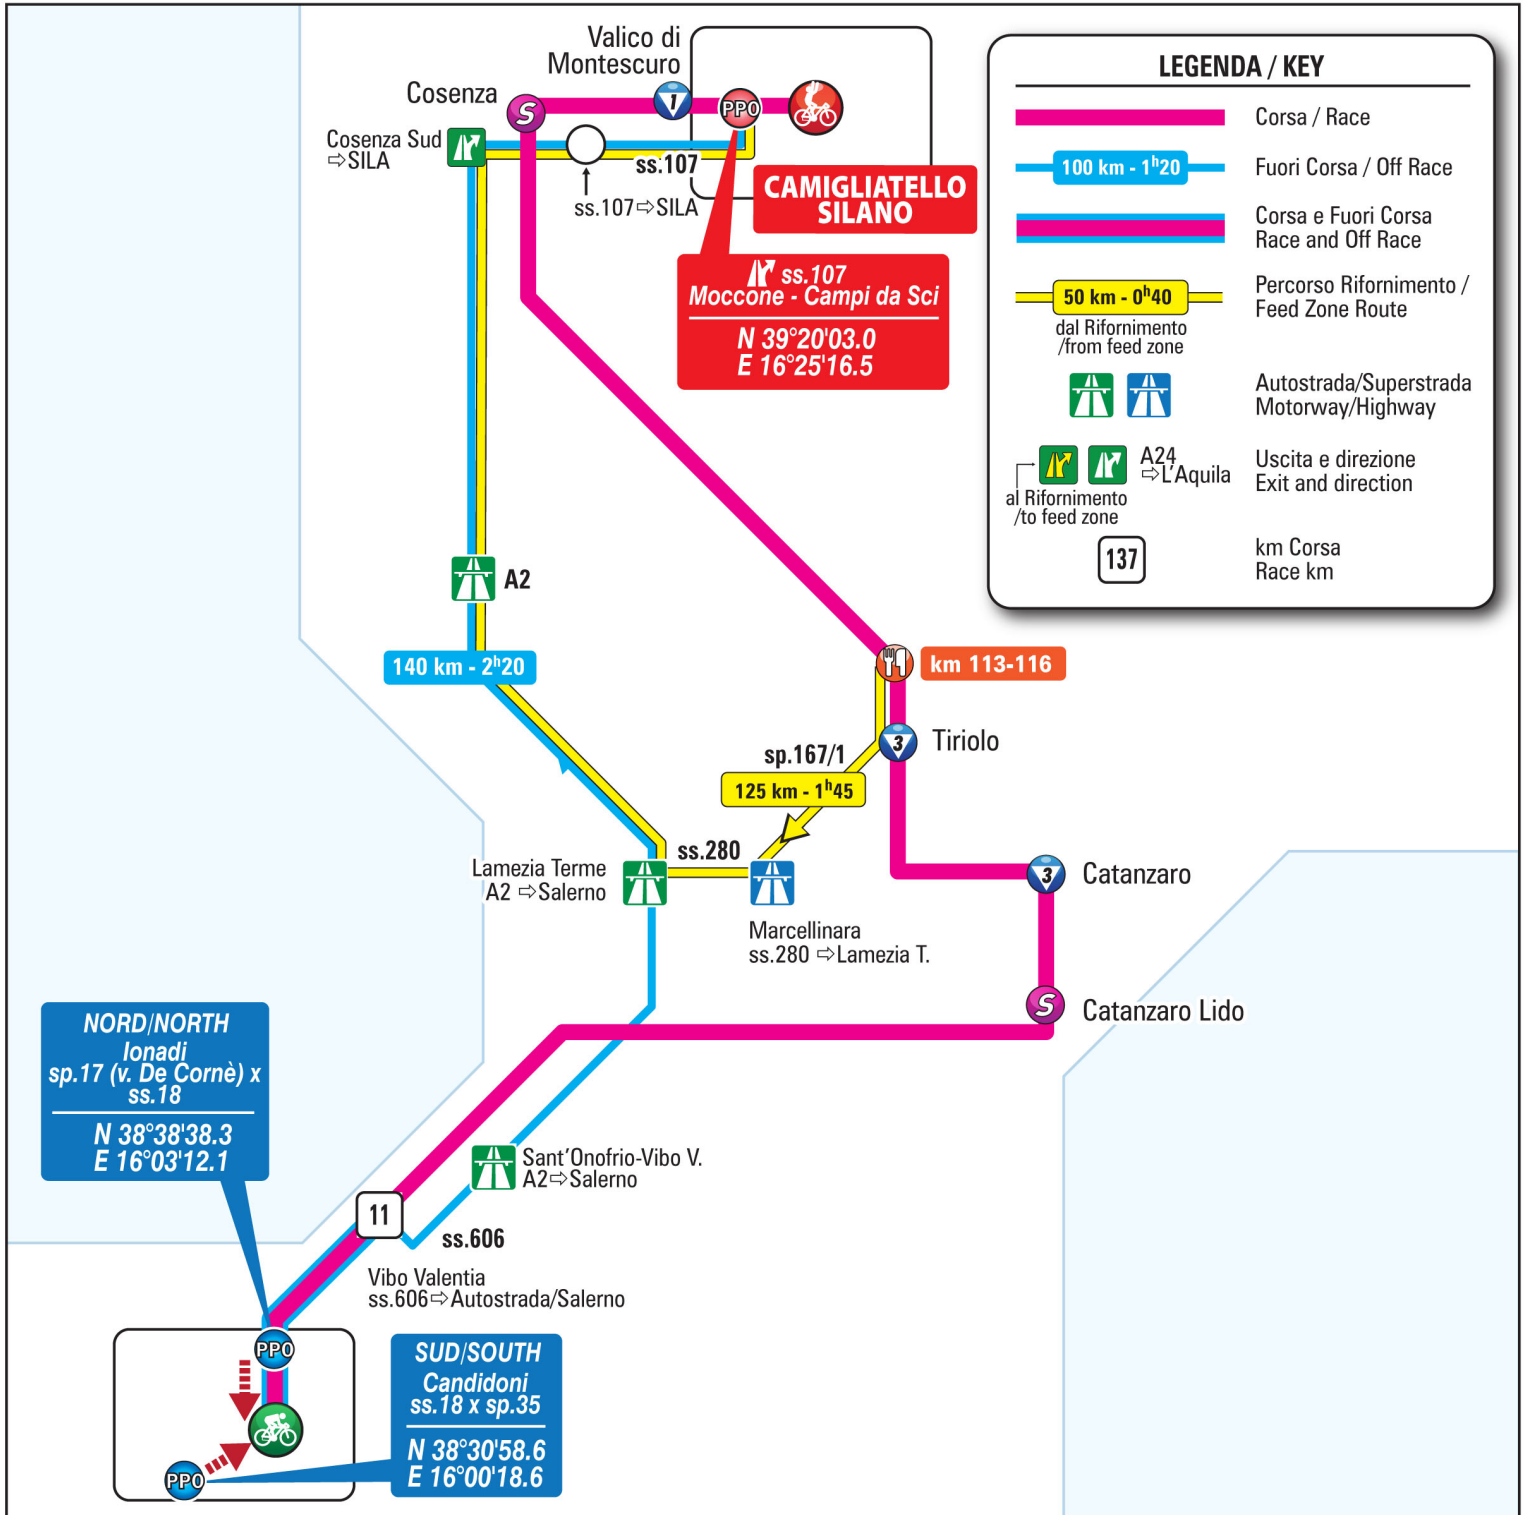

km 213.4 - Valico di Montescuro - m 1618 (1ª cat.)

Galleria/Tunnel: km 95.9

Passaggio a Livello/Level Crossing: km 135.7 - 165.2

Tappa
07
cronotabella

MILETO - CAMIGLIATELLO SILANO

venerdì 15 maggio 2020

Prov/com	Distanza	Località	DIR	via	km 225
VIBO VALENTIA					
Mileto					
		MILETO	↑	Start Village	
		MILETO	↑	km 0	
Ionadi					
			↑	ss.18	
			↑	ss.18	
Vibo Valentia					
			↑	ss.18	Bv. Aeroporto
			↑	ss.18	
			↑	ss.18	viale Affaccio
		Vibo Valentia	↗	ss.18	via Dante Alighieri
			↖	ss.18	via Popilia
			↗	ss.18	viale John Fitzgerald Kennedy
			↖	ss.18	viale Giacomo Matteotti
			↖	ss.18	via Filanda
			↗	ss.18	via Emanuele Bucciarelli
		Bv. di Vibo Marina	↑	ss.18	
Pizzo					
			↑	ss.18	
		Bv. di Pizzo	↑	ss.18	
			↑	ss.18	sottopasso A2
			↑	ss.18	
			↑	ss.18	Ponte Fiumara Angitola
			↑	ss.18	sottopasso ferrovia
Francavilla Angitola					
		Svinc. A2 - Pizzo	↗	ss.19dir	
			↑	ss.19dir	sottopasso ferrovia
			↑	ss.19dir	
CATANZARO					
Curinga					
			↑	sp.167	
VIBO VALENTIA					
Filadelfia					
			↑	ss.19dir	
CATANZARO					
Curinga					
			↑	sp.167	
		Bv. di Curinga	↖	sp.167	
			↑	sp.167	
			↑	sp.167	rotatoria con sp.113
San Pietro a Maida					
			↑	sp.167	
Maida					
			↑	sp.167	
		Bv. per Roccelletta	↗	sp.87	
			↑	sp.87	
			↑	sp.89	Incr. con sp.88 - bv. di Maida
			↑	sp.89	
Cortale					
			↑	sp.87	
		Bv. di Cortale	↑	sp.92	
			↑	sp.92	