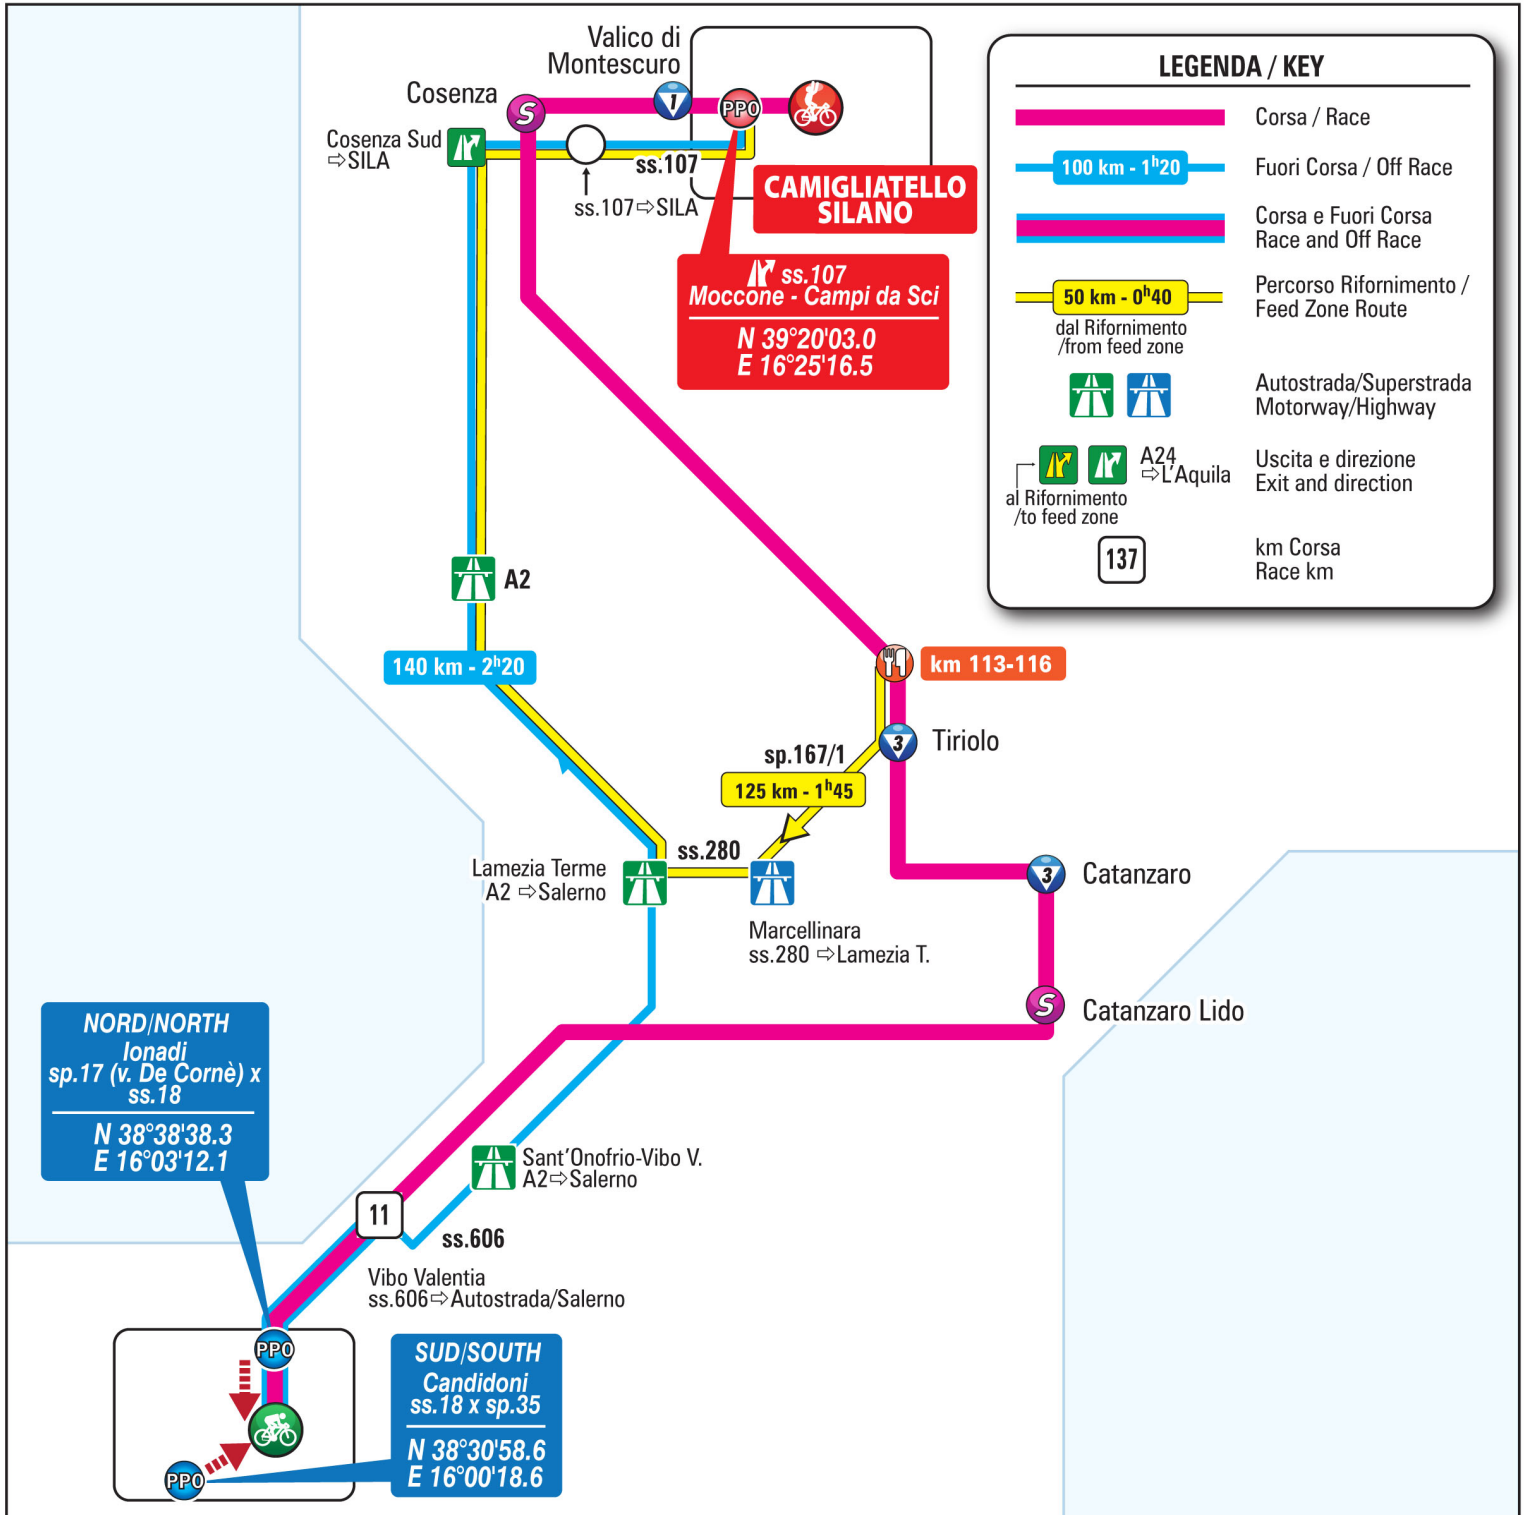

NOTE:

Traguardo Volante:

km 80 Catanzaro Lido

km 187.3 Cosenza

Rifornimento/Feed zone: km 113 - 116

Gran Premio della Montagna:

km 91.8 - Catanzaro - m 345 (3ª cat.)

km 111.2 - Tiriolo - m 643 (3ª cat.)

km 213.4 - Valico di Montescuro - m 1618 (1ª cat.)

Galleria/Tunnel: km 95.9

Passaggio a Livello/Level Crossing: km 135.7 - 165.2

Tappa  
07  
cronotabella

## MILETO - CAMIGLIATELLO SILANO

venerdì 15 maggio 2020

Prov/com	Distanza	Località	DIR	via	km 225
<b>VIBO VALENTIA</b>					
<b>Mileto</b>					
		MILETO	↑	Start Village	
		MILETO	↑	km 0	
<b>Ionadi</b>					
			↑	ss.18	
			↑	ss.18	
<b>Vibo Valentia</b>					
			↑	ss.18	Bv. Aeroporto
			↑	ss.18	
			↑	ss.18	viale Affaccio
		Vibo Valentia	↗	ss.18	via Dante Alighieri
			↖	ss.18	via Popilia
			↗	ss.18	viale John Fitzgerald Kennedy
			↖	ss.18	viale Giacomo Matteotti
			↖	ss.18	via Filanda
			↗	ss.18	via Emanuele Bucciarelli
		Bv. di Vibo Marina	↑	ss.18	
<b>Pizzo</b>					
			↑	ss.18	
		Bv. di Pizzo	↑	ss.18	
			↑	ss.18	sottopasso A2
			↑	ss.18	
			↑	ss.18	Ponte Fiumara Angitola
			↑	ss.18	sottopasso ferrovia
<b>Francavilla Angitola</b>					
		Svinc. A2 - Pizzo	↗	ss.19dir	
			↑	ss.19dir	sottopasso ferrovia
			↑	ss.19dir	
<b>CATANZARO</b>					
<b>Curinga</b>					
			↑	sp.167	
<b>VIBO VALENTIA</b>					
<b>Filadelfia</b>					
			↑	ss.19dir	
<b>CATANZARO</b>					
<b>Curinga</b>					
			↑	sp.167	
		Bv. di Curinga	↖	sp.167	
			↑	sp.167	
			↑	sp.167	rotatoria con sp.113
<b>San Pietro a Maida</b>					
			↑	sp.167	
<b>Maida</b>					
			↑	sp.167	
		Bv. per Roccelletta	↗	sp.87	
			↑	sp.87	
			↑	sp.89	Incr. con sp.88 - bv. di Maida
			↑	sp.89	
<b>Cortale</b>					
			↑	sp.87	
		Bv. di Cortale	↑	sp.92	
			↑	sp.92	