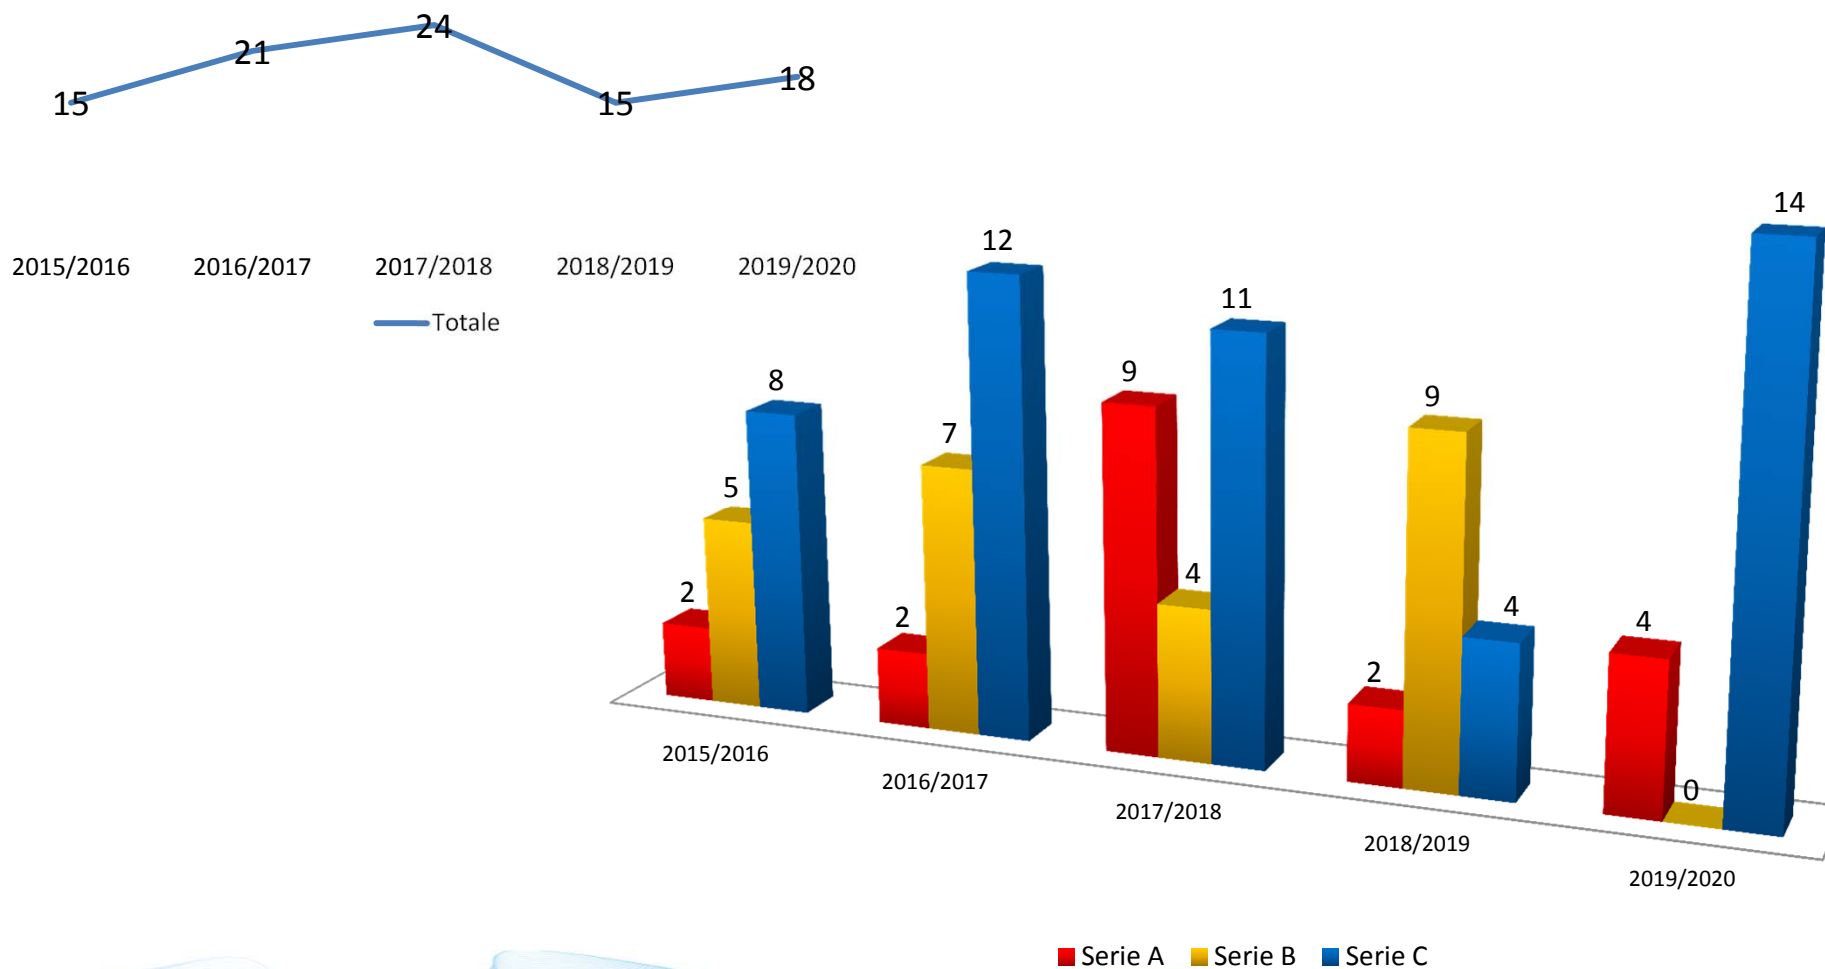

Il documento contiene

- I dati sull'andamento delle gare dei **gironi di andata** dei soli campionati professionistici di **A, B e Lega Pro**.
- Il raffronto tra la stagione in corso e quella precedente, considerando che quella attuale **conta 85 incontri in più (da 893 a 978)**.
- Il raffronto dei dati degli **ultimi cinque gironi di andata**.

Con riferimento alle **criticità sulle vie di trasporto** si registra un incremento in termini sia di eventi (da 36 a 44), sia di tifoserie protagoniste (da 19 a 24)

Criticità registrate in ambito autostradale
TOT. 40 (erano 30)

Gli incontri con feriti sono **aumentati** da 15 a 19

Serie	18/19	19/20
A	7	10
B	4	3
C	4	6

I feriti tra i civili sono **diminuiti** da 19 a 9

Serie	18/19	19/20
A	12	6
B	2	2
C	5	1

I feriti tra le FF.OO. sono **aumentati** da 15 a 18

Le persone denunciate sono **aumentate** da 299 a 399

Serie	18/19	19/20
A	122	231
B	68	20
C	109	148

Incontri con feriti

Feriti tra i civili

Feriti tra le Forze dell'ordine

Feriti tra gli steward

Comparazione ultime cinque stagioni