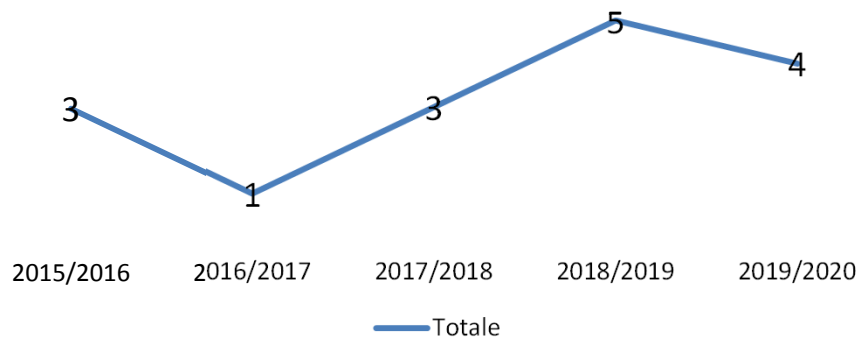

Gli incontri con feriti sono **aumentati** da 15 a 19

Serie	18/19	19/20
A	7	10
B	4	3
C	4	6

I feriti tra i civili sono **diminuiti** da 19 a 9

Serie	18/19	19/20
A	12	6
B	2	2
C	5	1

I feriti tra le FF.OO. sono **aumentati** da 15 a 18

Le persone denunciate sono **aumentate** da 299 a 399

Serie	18/19	19/20
A	122	231
B	68	20
C	109	148

Incontri con feriti

Feriti tra i civili

Feriti tra le Forze dell'ordine

Feriti tra gli steward

Comparazione ultime cinque stagioni