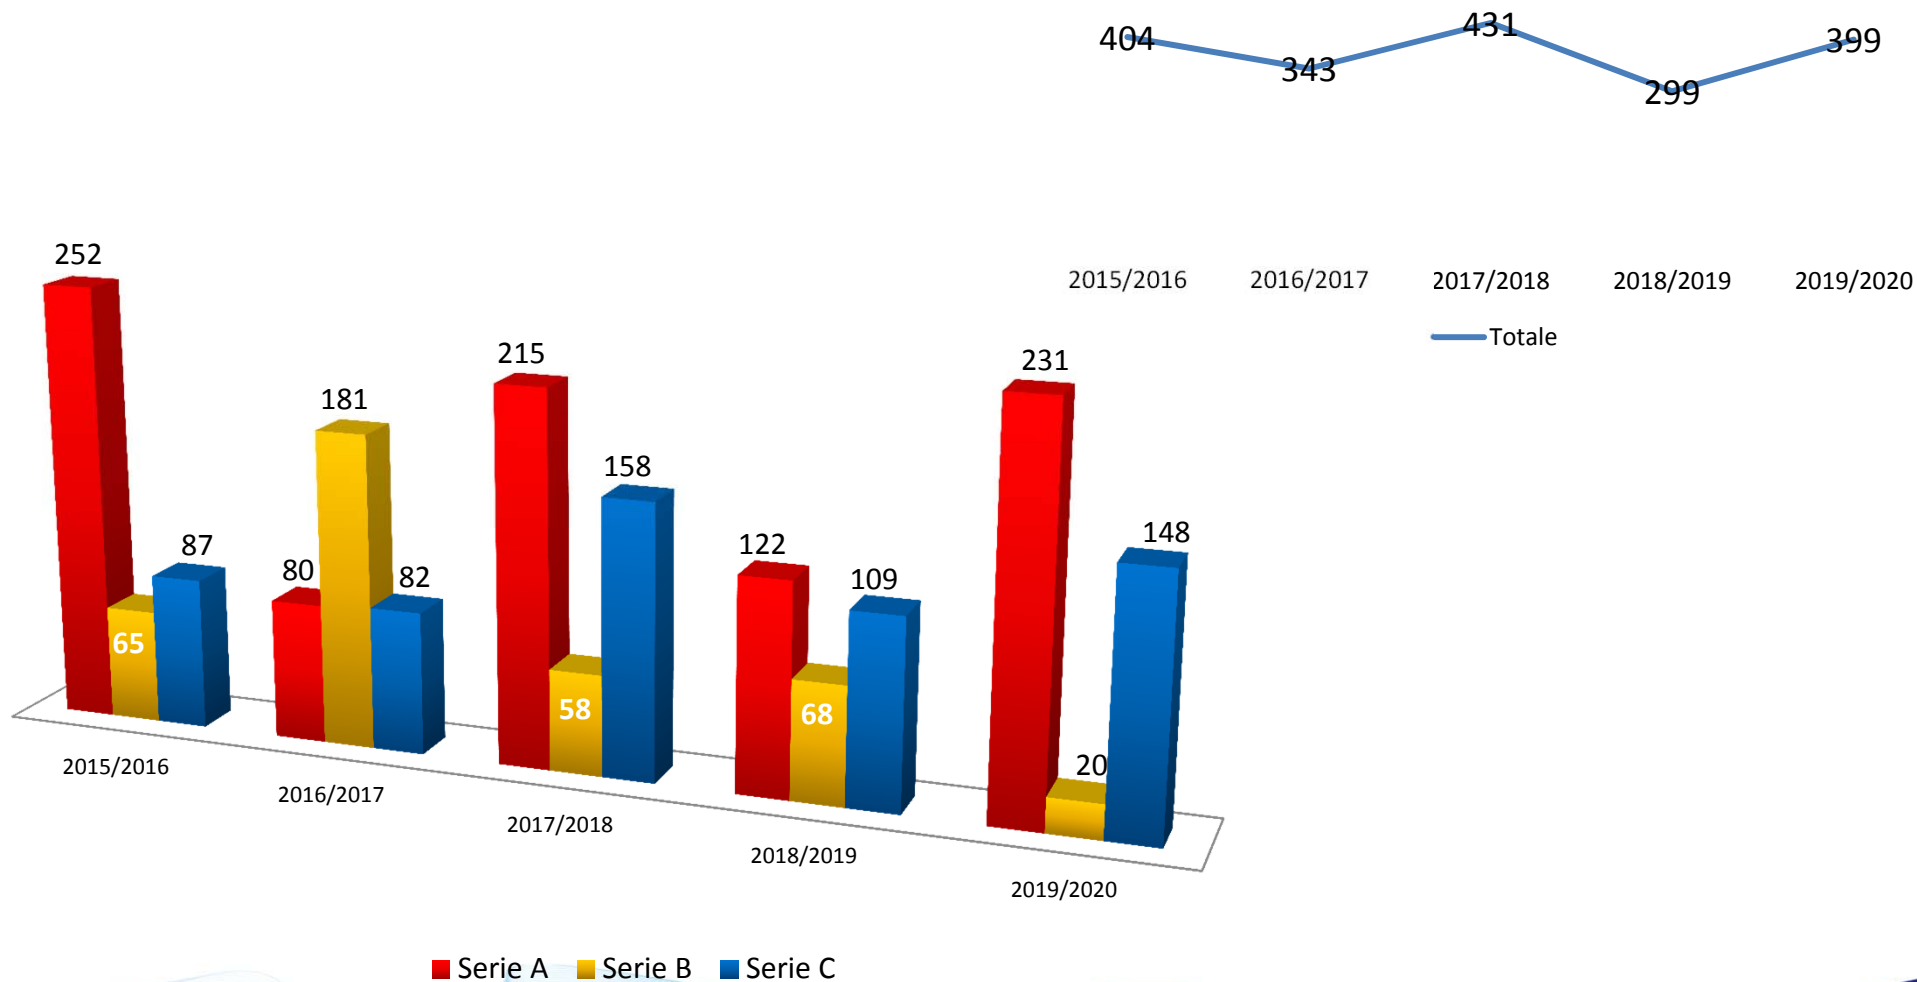

Denunciati

■ Serie A ■ Serie B ■ Serie C