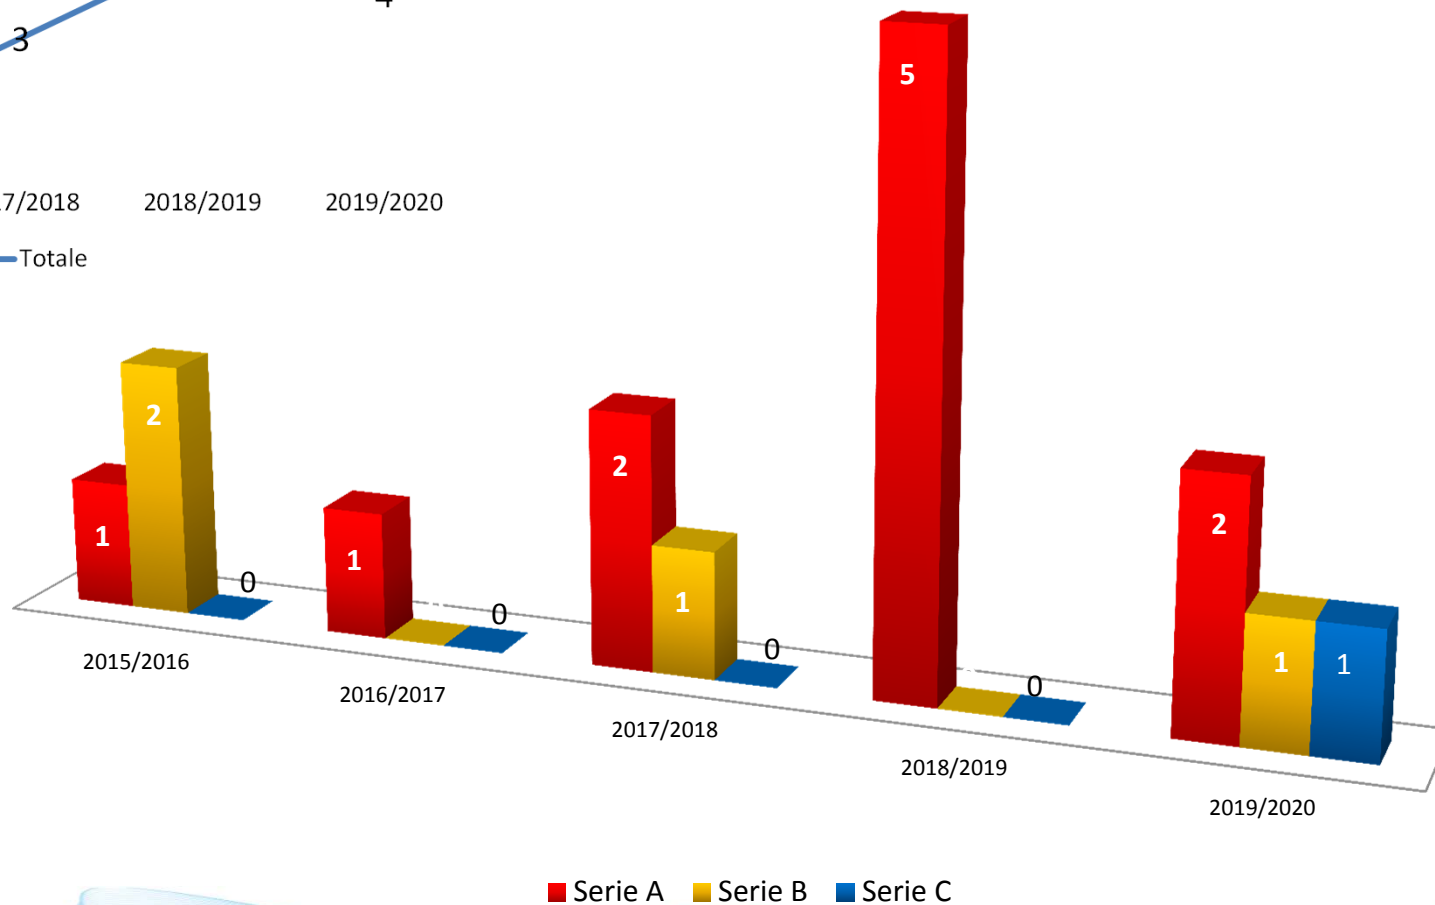

Gli incontri con feriti sono **aumentati** da 15 a 19

Serie	18/19	19/20
A	7	10
B	4	3
C	4	6

I feriti tra i civili sono **diminuiti** da 19 a 9

Serie	18/19	19/20
A	12	6
B	2	2
C	5	1

I feriti tra le FF.OO. sono **aumentati** da 15 a 18

Le persone denunciate sono **aumentate** da 299 a 399

Serie	18/19	19/20
A	122	231
B	68	20
C	109	148

Incontri con feriti

Feriti tra i civili

Feriti tra le Forze dell'ordine

Feriti tra gli steward

Comparazione ultime cinque stagioni