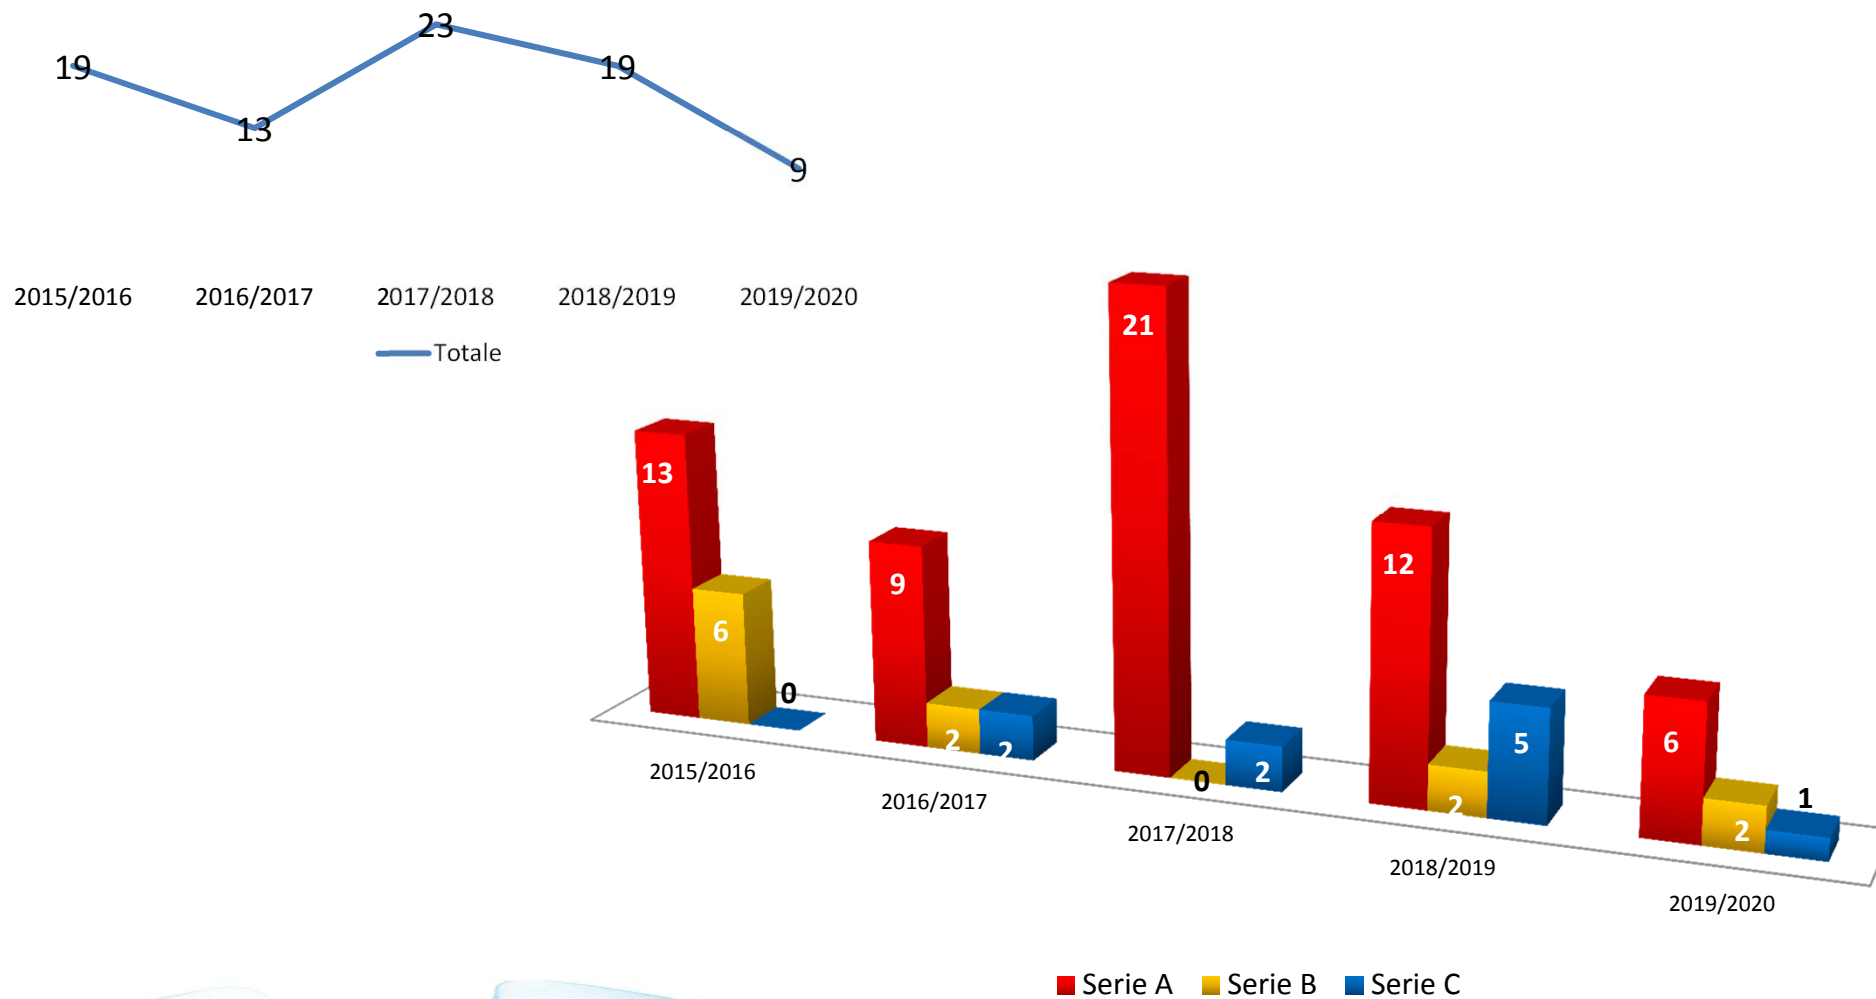

Con riferimento alle **criticità sulle vie di trasporto** si registra un incremento in termini sia di eventi (da 36 a 44), sia di tifoserie protagoniste (da 19 a 24)

Criticità registrate in ambito autostradale
TOT. 40 (erano 30)

Gli incontri con feriti sono **aumentati** da 15 a 19

Serie	18/19	19/20
A	7	10
B	4	3
C	4	6

I feriti tra i civili sono **diminuiti** da 19 a 9

Serie	18/19	19/20
A	12	6
B	2	2
C	5	1

I feriti tra le FF.OO. sono **aumentati** da 15 a 18

Le persone denunciate sono **aumentate** da 299 a 399

Serie	18/19	19/20
A	122	231
B	68	20
C	109	148

Incontri con feriti

Feriti tra i civili

Feriti tra le Forze dell'ordine

Feriti tra gli steward

Comparazione ultime cinque stagioni