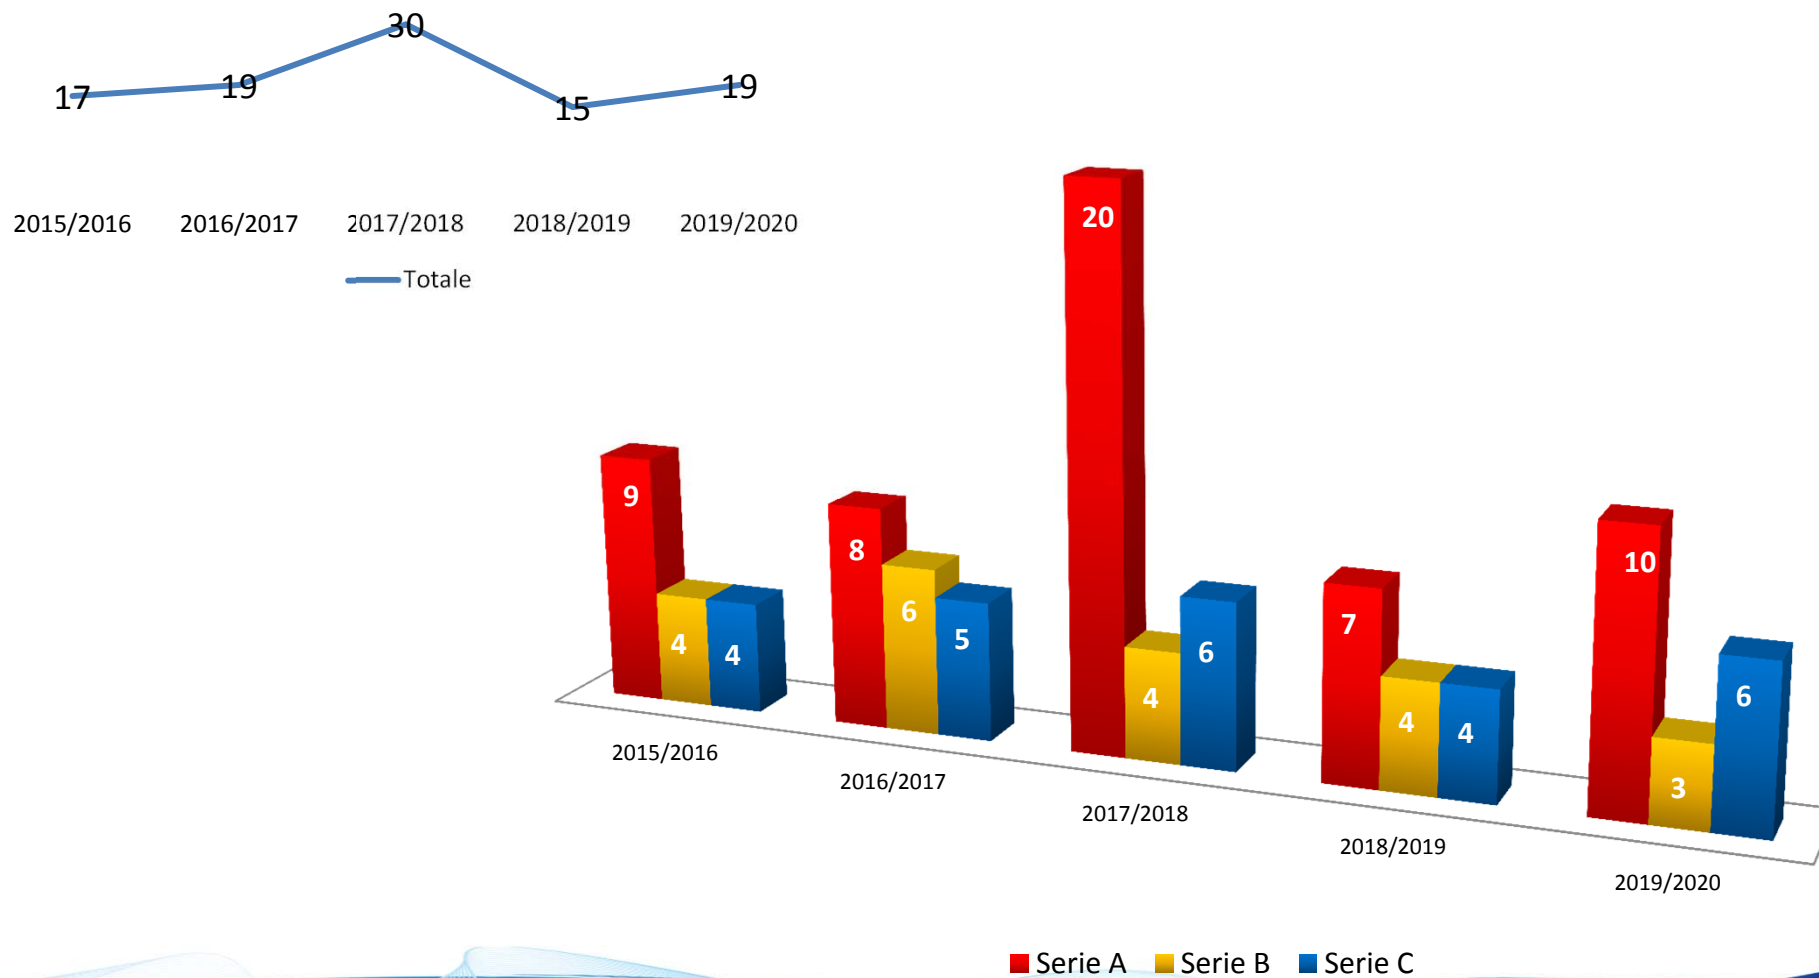

Con riferimento alle **criticità sulle vie di trasporto** si registra un incremento in termini sia di eventi (da 36 a 44), sia di tifoserie protagoniste (da 19 a 24)

Criticità registrate in ambito autostradale
TOT. 40 (erano 30)

Gli incontri con feriti sono **aumentati** da 15 a 19

Serie	18/19	19/20
A	7	10
B	4	3
C	4	6

I feriti tra i civili sono **diminuiti** da 19 a 9

Serie	18/19	19/20
A	12	6
B	2	2
C	5	1

I feriti tra le FF.OO. sono **aumentati** da 15 a 18

Serie	18/19	19/20
A	2	4
B	9	0
C	4	14

I feriti tra gli steward sono **diminuiti** da 5 a 4

Serie	18/19	19/20
A	5	2
B	0	1
C	0	1

Le persone arrestate sono **diminuite** da 18 a 15

Serie	18/19	19/20
A	15	8
B	1	2
C	2	5

Le persone denunciate sono **aumentate** da 299 a 399

Serie	18/19	19/20
A	122	231
B	68	20
C	109	148

Incontri con feriti

Feriti tra i civili

Feriti tra le Forze dell'ordine

Feriti tra gli steward

Comparazione ultime cinque stagioni