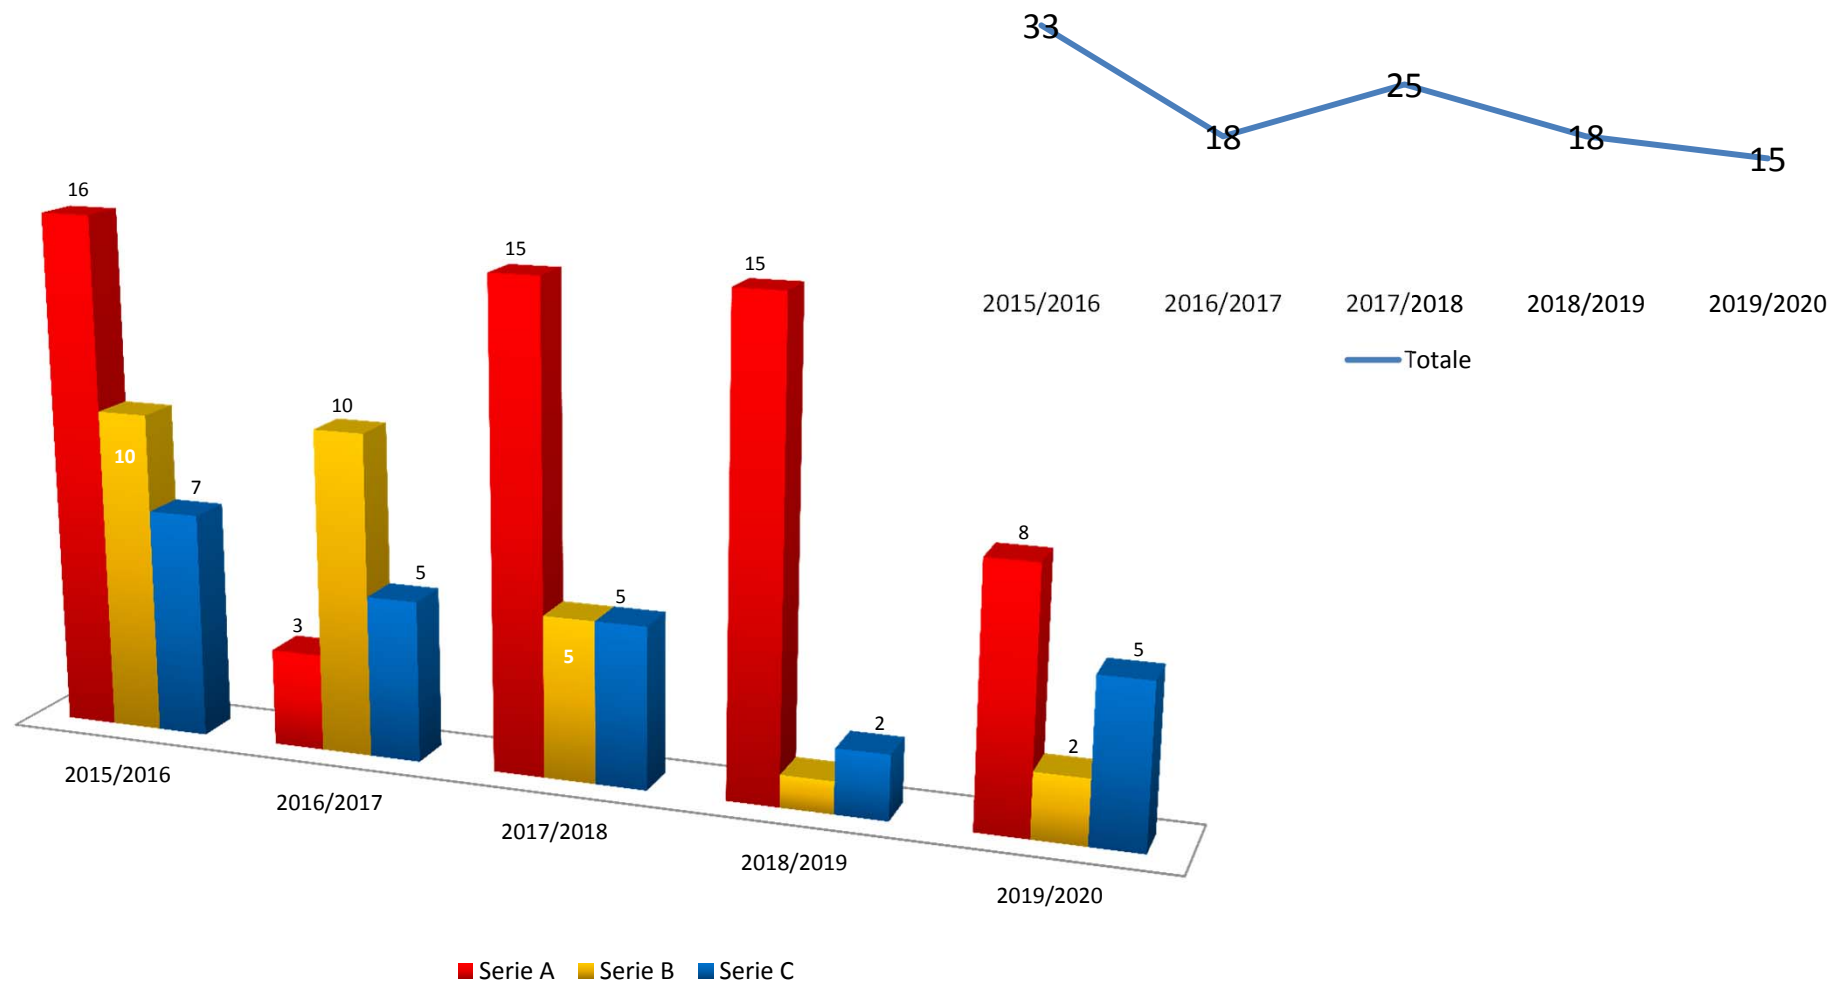

Comparazione ultime cinque stagioni

11

Arrestati