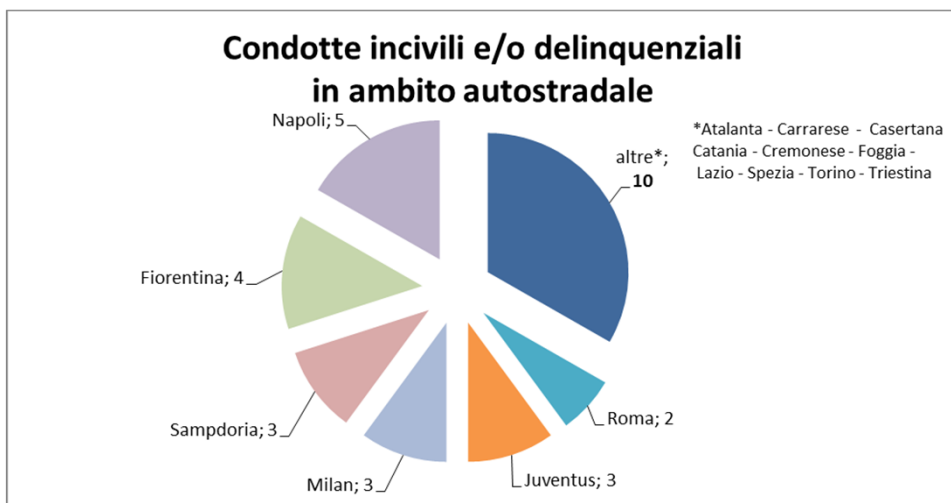

Con riferimento alle **criticità sulle vie di trasporto** si registra una contrazione decisa in termini sia di eventi (da 71 a 36), sia di tifoserie protagoniste (da 29 a 19).

Condotte incivili e/o delinquenti in ambito autostradale

TOT. 30 (erano 67)