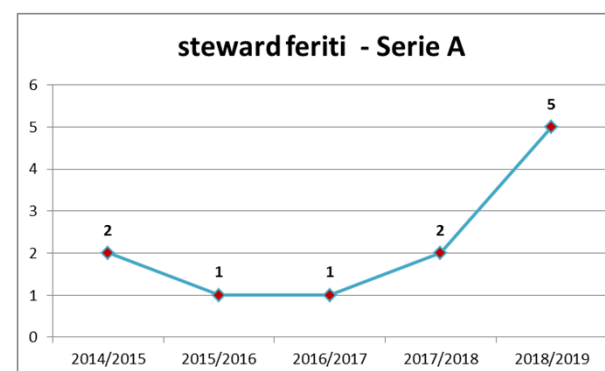

Comparazione ultime cinque stagioni - dettagli

serie	2014/2015	2015/2016	2016/2017	2017/2018	2018/2019
Totale	5	3	1	3	5
Serie A	2	1	1	2	5
Serie B	2	2	0	1	0
Serie C	1	0	0	0	0

feriti tra gli steward