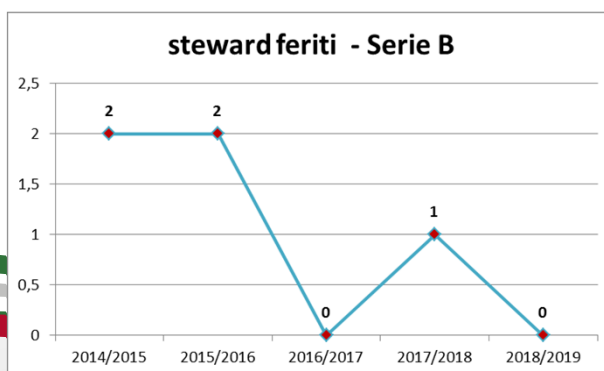

Comparazione ultime cinque stagioni - dettagli

serie	2014/2015	2015/2016	2016/2017	2017/2018	2018/2019
Totale	5	3	1	3	5
Serie A	2	1	1	2	5
Serie B	2	2	0	1	0
Serie C	1	0	0	0	0

feriti tra gli steward