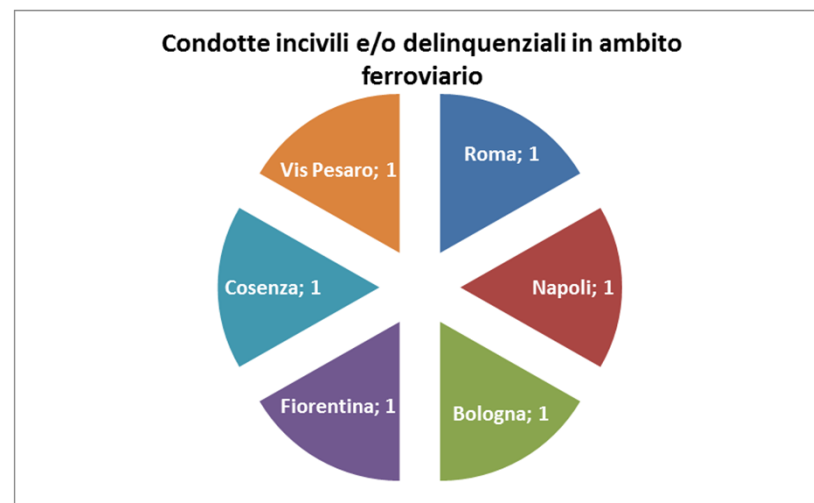

Condotte incivili e/o delinquenti in ambito ferroviario

TOT. 6 (erano 4)