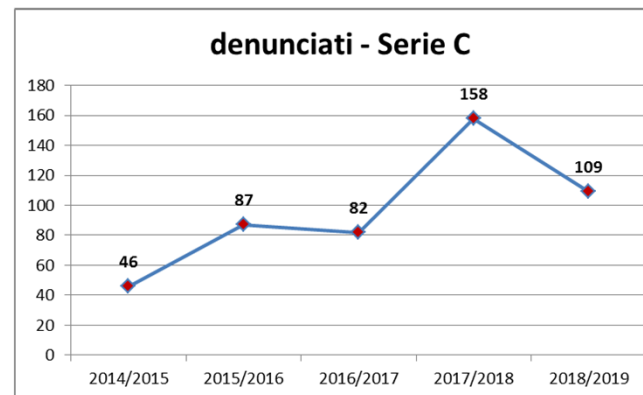

Comparazione ultime cinque stagioni - dettagli

serie	2014/2015	2015/2016	2016/2017	2017/2018	2018/2019
Totale	366	404	343	431	299
Serie A	118	252	80	215	122
Serie B	202	65	181	58	68
Serie C	46	87	82	158	109

persone denunciate