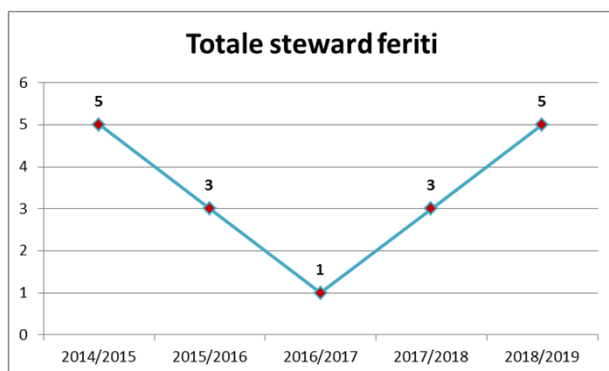

Comparazione ultime cinque stagioni - dettagli

serie	2014/2015	2015/2016	2016/2017	2017/2018	2018/2019
Totale	5	3	1	3	5
Serie A	2	1	1	2	5
Serie B	2	2	0	1	0
Serie C	1	0	0	0	0

feriti tra gli steward