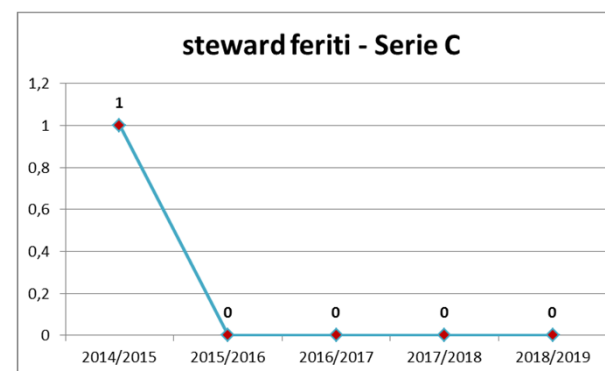

Comparazione ultime cinque stagioni - dettagli

serie	2014/2015	2015/2016	2016/2017	2017/2018	2018/2019
Totale	5	3	1	3	5
Serie A	2	1	1	2	5
Serie B	2	2	0	1	0
Serie C	1	0	0	0	0

feriti tra gli steward