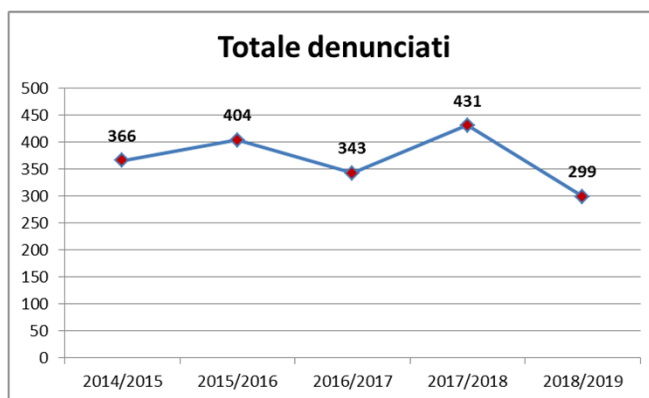

Comparazione ultime cinque stagioni - dettagli

serie	2014/2015	2015/2016	2016/2017	2017/2018	2018/2019
Totale	366	404	343	431	299
Serie A	118	252	80	215	122
Serie B	202	65	181	58	68
Serie C	46	87	82	158	109

persone denunciate