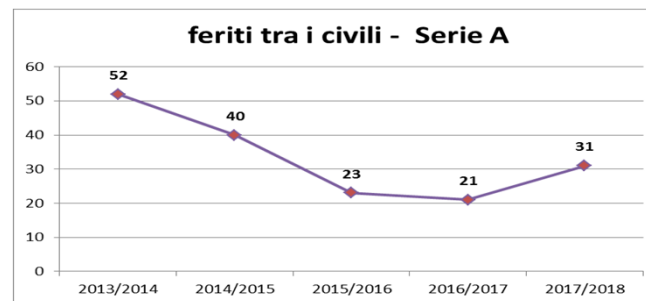

le persone denunciate sono **umentate** da **951** a **1.023**

<i>serie</i>	<i>2016/2017</i>	<i>2017/2018</i>
Serie A	283	428
Serie B	382	219
Lega Pro	286	376

Comparazione ultime cinque stagioni - dettagli

serie	2013/2014	2014/2015	2015/2016	2016/2017	2017/2018
Totale	59	72	44	52	63
Serie A	39	32	17	19	33
Serie B	13	24	11	9	14
Lega Pro	7	16	16	24	16

INCONTRI CON FERITI

Comparazione ultime cinque stagioni - dettagli

serie	2013/2014	2014/2015	2015/2016	2016/2017	2017/2018
Totale	69	82	44	48	46
Serie A	52	40	23	21	31
Serie B	14	32	12	5	6
Lega Pro	3	10	9	22	9

FERITI TRA I CIVILI

Comparazione ultime cinque stagioni – dettagli