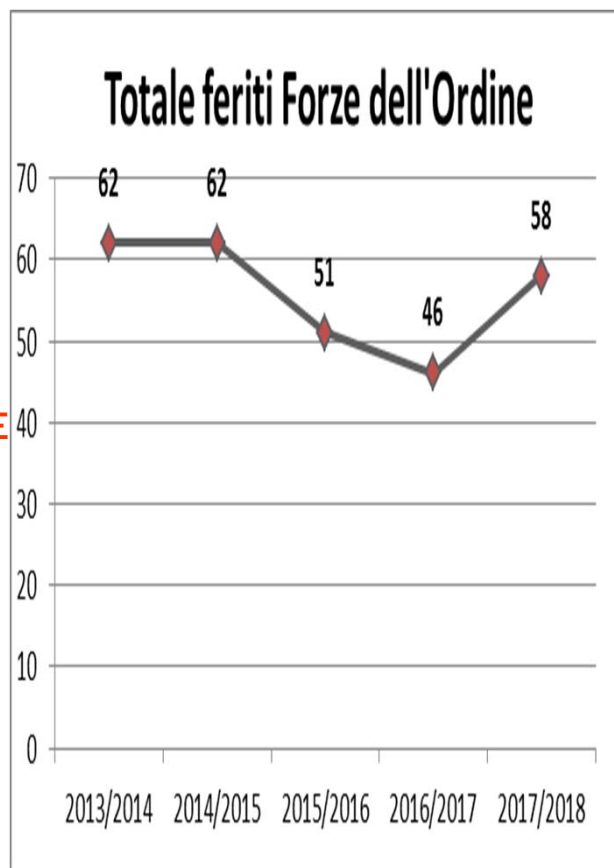

serie	2013/2014	2014/2015	2015/2016	2016/2017	2017/2018
Totale	59	72	44	52	63
Serie A	39	32	17	19	33
Serie B	13	24	11	9	14
Lega Pro	7	16	16	24	16

INCONTRI CON FERITI

Comparazione ultime cinque stagioni - dettagli

serie	2013/2014	2014/2015	2015/2016	2016/2017	2017/2018
Totale	69	82	44	48	46
Serie A	52	40	23	21	31
Serie B	14	32	12	5	6
Lega Pro	3	10	9	22	9

FERITI TRA I CIVILI

Comparazione ultime cinque stagioni – dettagli

serie	2013/2014	2014/2015	2015/2016	2016/2017	2017/2018
Totale	62	62	51	46	58
Serie A	33	26	16	11	18
Serie B	10	14	13	17	16
Legg Pro	19	22	22	18	24

**FERITI TRA LE
FORZE DELL'ORDINE**

Comparazione ultime cinque stagioni – dettagli