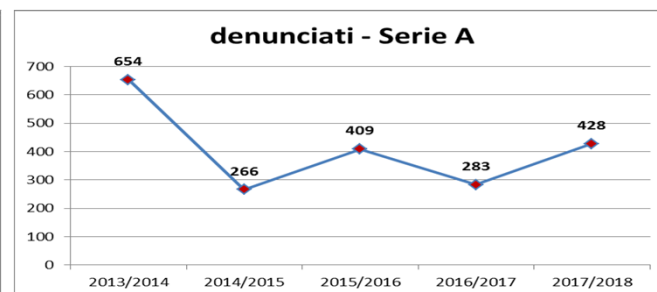

serie	2013/2014	2014/2015	2015/2016	2016/2017	2017/2018
Totale	62	62	51	46	58
Serie A	33	26	16	11	18
Serie B	10	14	13	17	16
Legg Pro	19	22	22	18	24

**FERITI TRA LE
FORZE DELL'ORDINE**

Comparazione ultime cinque stagioni – dettagli

serie	2013/2014	2014/2015	2015/2016	2016/2017	2017/2018
Totale	27	20	3	8	17
Serie A	24	8	1	2	4
Serie B	2	5	2	0	11
Lega Pro	1	7	0	6	2

FERITI TRA GLI STEWARD

Comparazione ultime cinque stagioni - dettagli

serie	2013/2014	2014/2015	2015/2016	2016/2017	2017/2018
Totale	1043	768	859	951	1023
Serie A	654	266	409	283	428
Serie B	243	318	215	382	219
Lega Pro	146	184	235	286	376

**PERSONE
DENUNCIATE**

Comparazione ultime cinque stagioni - dettagli