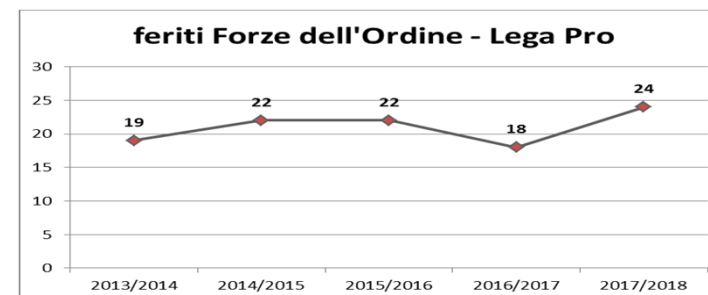

serie	2013/2014	2014/2015	2015/2016	2016/2017	2017/2018
Totale	59	72	44	52	63
Serie A	39	32	17	19	33
Serie B	13	24	11	9	14
Lega Pro	7	16	16	24	16

INCONTRI CON FERITI

Comparazione ultime cinque stagioni - dettagli

serie	2013/2014	2014/2015	2015/2016	2016/2017	2017/2018
Totale	69	82	44	48	46
Serie A	52	40	23	21	31
Serie B	14	32	12	5	6
Lega Pro	3	10	9	22	9

FERITI TRA I CIVILI

Comparazione ultime cinque stagioni – dettagli

serie	2013/2014	2014/2015	2015/2016	2016/2017	2017/2018
Totale	62	62	51	46	58
Serie A	33	26	16	11	18
Serie B	10	14	13	17	16
Legg Pro	19	22	22	18	24

**FERITI TRA LE
FORZE DELL'ORDINE**

Comparazione ultime cinque stagioni – dettagli