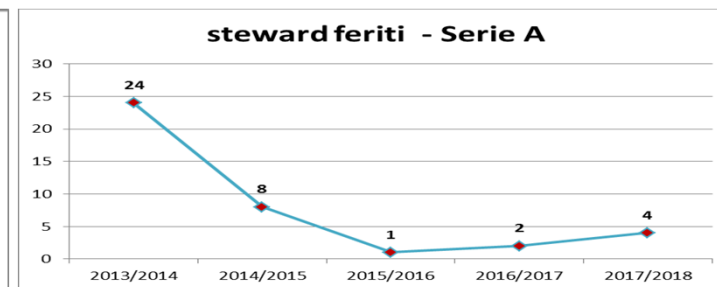

serie	2013/2014	2014/2015	2015/2016	2016/2017	2017/2018
Totale	69	82	44	48	46
Serie A	52	40	23	21	31
Serie B	14	32	12	5	6
Lega Pro	3	10	9	22	9

FERITI TRA I CIVILI

Comparazione ultime cinque stagioni – dettagli

serie	2013/2014	2014/2015	2015/2016	2016/2017	2017/2018
Totale	62	62	51	46	58
Serie A	33	26	16	11	18
Serie B	10	14	13	17	16
Legg Pro	19	22	22	18	24

**FERITI TRA LE
FORZE DELL'ORDINE**

Comparazione ultime cinque stagioni – dettagli

serie	2013/2014	2014/2015	2015/2016	2016/2017	2017/2018
Totale	27	20	3	8	17
Serie A	24	8	1	2	4
Serie B	2	5	2	0	11
Lega Pro	1	7	0	6	2

FERITI TRA GLI STEWARD

Comparazione ultime cinque stagioni - dettagli