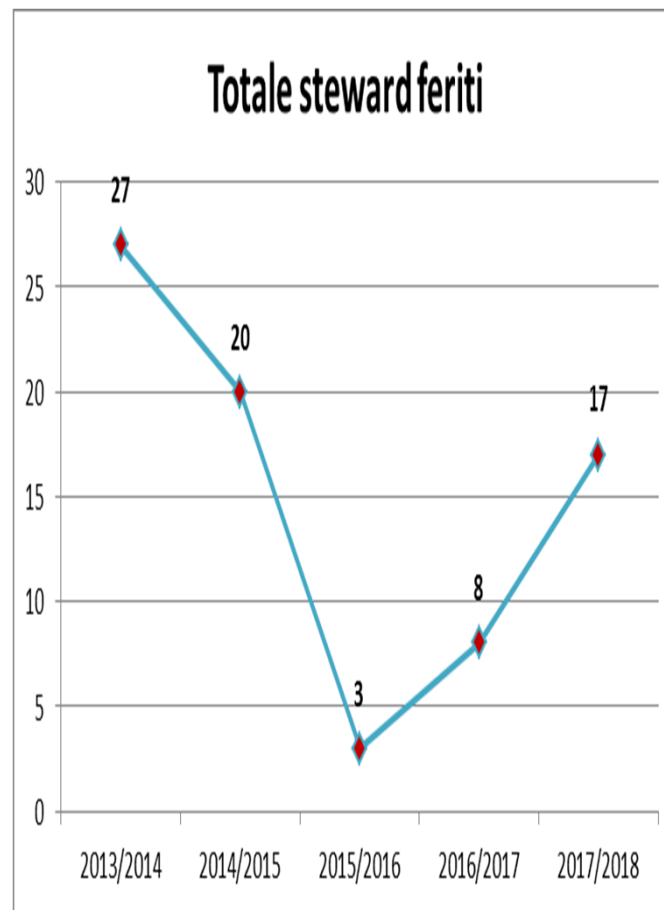

serie	2013/2014	2014/2015	2015/2016	2016/2017	2017/2018
Totale	59	72	44	52	63
Serie A	39	32	17	19	33
Serie B	13	24	11	9	14
Lega Pro	7	16	16	24	16

INCONTRI CON FERITI

Comparazione ultime cinque stagioni - dettagli

serie	2013/2014	2014/2015	2015/2016	2016/2017	2017/2018
Totale	69	82	44	48	46
Serie A	52	40	23	21	31
Serie B	14	32	12	5	6
Lega Pro	3	10	9	22	9

FERITI TRA I CIVILI

Comparazione ultime cinque stagioni – dettagli

serie	2013/2014	2014/2015	2015/2016	2016/2017	2017/2018
Totale	62	62	51	46	58
Serie A	33	26	16	11	18
Serie B	10	14	13	17	16
Legg Pro	19	22	22	18	24

**FERITI TRA LE
FORZE DELL'ORDINE**

Comparazione ultime cinque stagioni – dettagli

serie	2013/2014	2014/2015	2015/2016	2016/2017	2017/2018
Totale	27	20	3	8	17
Serie A	24	8	1	2	4
Serie B	2	5	2	0	11
Lega Pro	1	7	0	6	2

FERITI TRA GLI STEWARD

Comparazione ultime cinque stagioni - dettagli