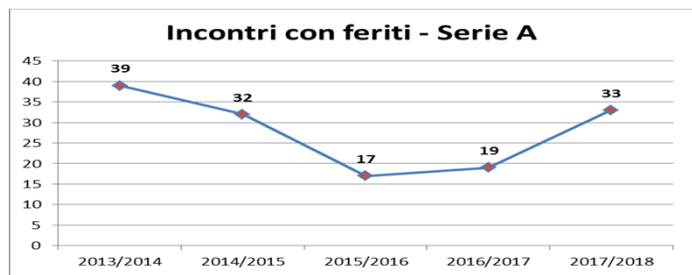

<i>serie</i>	<i>2016/2017</i>	<i>2017/2018</i>
Serie A	13	52
Serie B	10	11
Lega Pro	6	9

i feriti tra le Forze dell'ordine sono **umentati** da **46** a **58**

<i>serie</i>	<i>2016/2017</i>	<i>2017/2018</i>
Serie A	11	18
Serie B	17	16
Lega Pro	18	24

le persone denunciate sono **umentate** da **951** a **1.023**

<i>serie</i>	<i>2016/2017</i>	<i>2017/2018</i>
Serie A	283	428
Serie B	382	219
Lega Pro	286	376

Comparazione ultime cinque stagioni - dettagli

serie	2013/2014	2014/2015	2015/2016	2016/2017	2017/2018
Totale	59	72	44	52	63
Serie A	39	32	17	19	33
Serie B	13	24	11	9	14
Lega Pro	7	16	16	24	16

INCONTRI CON FERITI

Comparazione ultime cinque stagioni - dettagli