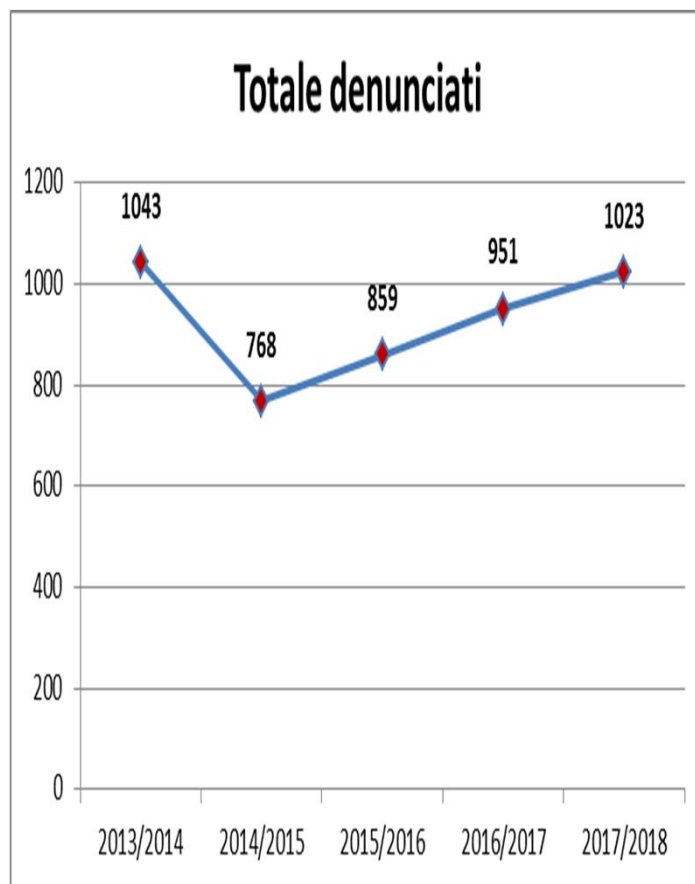

Dalla comparazione dei dati emerge quanto segue

- ✓ **incontri con feriti:** **aumentati** da 52 a 63.
- ✓ **feriti tra i civili:** **diminuiti** da 48 a 46.
- ✓ **feriti tra le Forze dell'ordine:** **aumentati** da 46 a 58.
- ✓ **feriti tra gli steward:** **aumentati** da 8 a 17.
- ✓ **persone arrestate:** **aumentate** da 29 a 72.
- ✓ **persone denunciate:** **aumentate** da 951 a 1.023

serie	2013/2014	2014/2015	2015/2016	2016/2017	2017/2018
Totale	62	62	51	46	58
Serie A	33	26	16	11	18
Serie B	10	14	13	17	16
Legg Pro	19	22	22	18	24

**FERITI TRA LE
FORZE DELL'ORDINE**

Comparazione ultime cinque stagioni – dettagli

serie	2013/2014	2014/2015	2015/2016	2016/2017	2017/2018
Totale	27	20	3	8	17
Serie A	24	8	1	2	4
Serie B	2	5	2	0	11
Lega Pro	1	7	0	6	2

FERITI TRA GLI STEWARD

Comparazione ultime cinque stagioni - dettagli

serie	2013/2014	2014/2015	2015/2016	2016/2017	2017/2018
Totale	1043	768	859	951	1023
Serie A	654	266	409	283	428
Serie B	243	318	215	382	219
Lega Pro	146	184	235	286	376

**PERSONE
DENUNCIATE**

Comparazione ultime cinque stagioni - dettagli