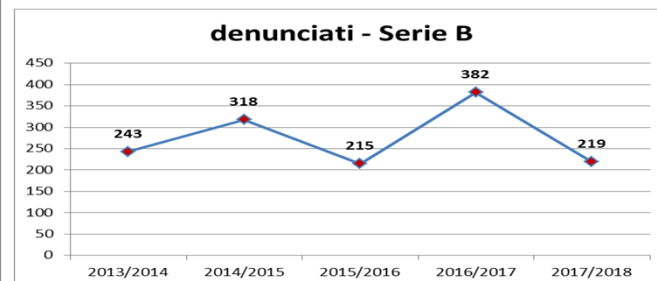

serie	2013/2014	2014/2015	2015/2016	2016/2017	2017/2018
Totale	62	62	51	46	58
Serie A	33	26	16	11	18
Serie B	10	14	13	17	16
Legg Pro	19	22	22	18	24

**FERITI TRA LE
FORZE DELL'ORDINE**

Comparazione ultime cinque stagioni – dettagli

serie	2013/2014	2014/2015	2015/2016	2016/2017	2017/2018
Totale	27	20	3	8	17
Serie A	24	8	1	2	4
Serie B	2	5	2	0	11
Lega Pro	1	7	0	6	2

FERITI TRA GLI STEWARD

Comparazione ultime cinque stagioni - dettagli

serie	2013/2014	2014/2015	2015/2016	2016/2017	2017/2018
Totale	1043	768	859	951	1023
Serie A	654	266	409	283	428
Serie B	243	318	215	382	219
Lega Pro	146	184	235	286	376

**PERSONE
DENUNCIATE**

Comparazione ultime cinque stagioni - dettagli