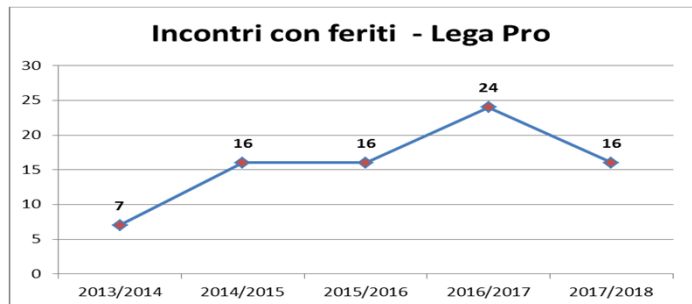

<i>serie</i>	<i>2016/2017</i>	<i>2017/2018</i>
Serie A	13	52
Serie B	10	11
Lega Pro	6	9

i feriti tra le Forze dell'ordine sono **umentati** da **46** a **58**

<i>serie</i>	<i>2016/2017</i>	<i>2017/2018</i>
Serie A	11	18
Serie B	17	16
Lega Pro	18	24

le persone denunciate sono **umentate** da **951** a **1.023**

<i>serie</i>	<i>2016/2017</i>	<i>2017/2018</i>
Serie A	283	428
Serie B	382	219
Lega Pro	286	376

Comparazione ultime cinque stagioni - dettagli

serie	2013/2014	2014/2015	2015/2016	2016/2017	2017/2018
Totale	59	72	44	52	63
Serie A	39	32	17	19	33
Serie B	13	24	11	9	14
Lega Pro	7	16	16	24	16

INCONTRI CON FERITI

Comparazione ultime cinque stagioni - dettagli