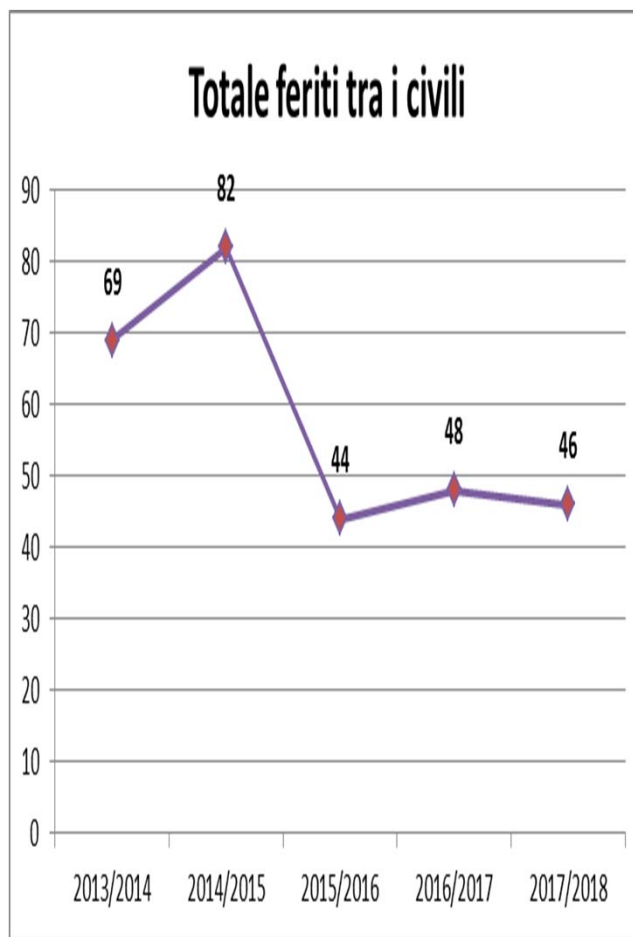

Comparazione ultime cinque stagioni - dettagli

serie	2013/2014	2014/2015	2015/2016	2016/2017	2017/2018
Totale	69	82	44	48	46
Serie A	52	40	23	21	31
Serie B	14	32	12	5	6
Lega Pro	3	10	9	22	9

FERITI TRA I CIVILI