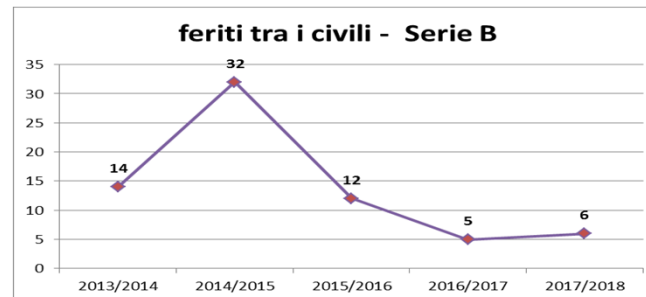

le persone denunciate sono **umentate** da **951** a **1.023**

<i>serie</i>	<i>2016/2017</i>	<i>2017/2018</i>
Serie A	283	428
Serie B	382	219
Lega Pro	286	376

Comparazione ultime cinque stagioni - dettagli

serie	2013/2014	2014/2015	2015/2016	2016/2017	2017/2018
Totale	59	72	44	52	63
Serie A	39	32	17	19	33
Serie B	13	24	11	9	14
Lega Pro	7	16	16	24	16

INCONTRI CON FERITI

Comparazione ultime cinque stagioni - dettagli

serie	2013/2014	2014/2015	2015/2016	2016/2017	2017/2018
Totale	69	82	44	48	46
Serie A	52	40	23	21	31
Serie B	14	32	12	5	6
Lega Pro	3	10	9	22	9

FERITI TRA I CIVILI

Comparazione ultime cinque stagioni – dettagli