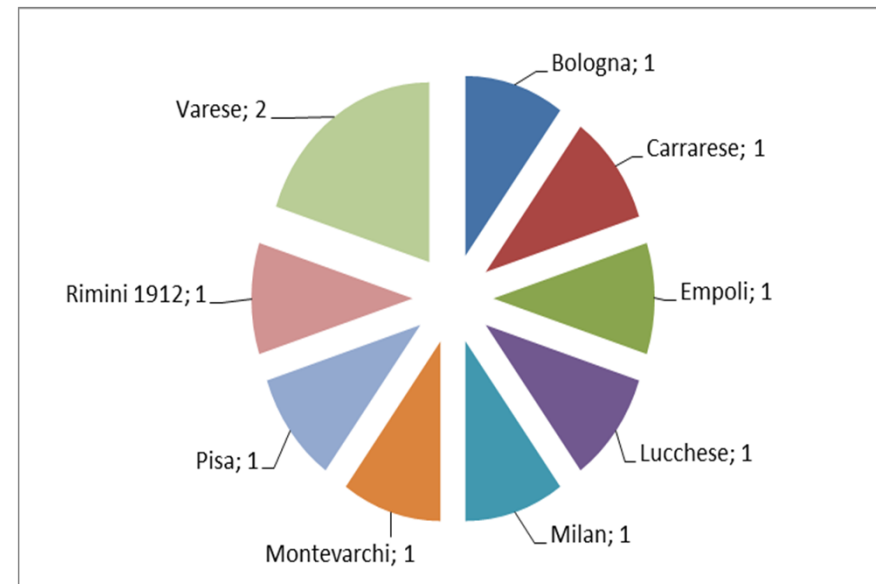

Impiego Forze dell'Ordine

- ✓ In numeri assoluti **l'impiego delle Forze dell'Ordine** ha subito un **decremento** di circa 8.000 unità (da 185.784 a 177.341), pari al 4,5% rispetto alla stagione 16/17, ma il dato è condizionato dal minor numero di gare (-145).
- ✓ **L'impiego medio** nelle 1.899 gare risulta in generale **aumentato** del 2,2% (da 91 a 93 unità a partita), con un incremento del 4,5% in A (da 202 a 211) ed una diminuzione in B del 3% (da 105 a 102) e in Lega Pro del 6% (da 49 a 46).

Criticità sulle vie di trasporto

Con riferimento alle criticità sulle vie di trasporto, a fronte di dati estremamente contenuti nelle passate stagioni, in quella attuale si è assistito ad una ripresa di comportamenti improntati all'illegalità.

Condotte incivili e/o delinquenti in ambito autostradale

TOT. 135
(di cui 120 in A, B e C)

Condotte incivili e/o delinquenti in ambito ferroviario

TOT. 10

Comparazione ultime due stagioni

gli incontri con feriti sono **umentati** da **52** a **63**