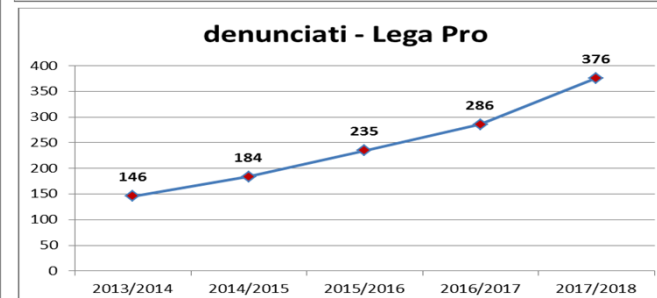

serie	2013/2014	2014/2015	2015/2016	2016/2017	2017/2018
Totale	62	62	51	46	58
Serie A	33	26	16	11	18
Serie B	10	14	13	17	16
Legg Pro	19	22	22	18	24

**FERITI TRA LE
FORZE DELL'ORDINE**

Comparazione ultime cinque stagioni – dettagli

serie	2013/2014	2014/2015	2015/2016	2016/2017	2017/2018
Totale	27	20	3	8	17
Serie A	24	8	1	2	4
Serie B	2	5	2	0	11
Lega Pro	1	7	0	6	2

FERITI TRA GLI STEWARD

Comparazione ultime cinque stagioni - dettagli

serie	2013/2014	2014/2015	2015/2016	2016/2017	2017/2018
Totale	1043	768	859	951	1023
Serie A	654	266	409	283	428
Serie B	243	318	215	382	219
Lega Pro	146	184	235	286	376

**PERSONE
DENUNCIATE**

Comparazione ultime cinque stagioni - dettagli