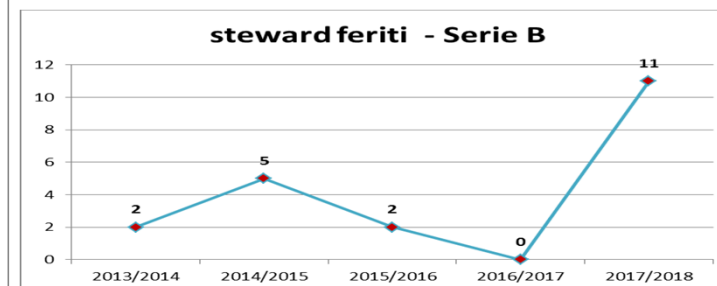

serie	2013/2014	2014/2015	2015/2016	2016/2017	2017/2018
Totale	69	82	44	48	46
Serie A	52	40	23	21	31
Serie B	14	32	12	5	6
Lega Pro	3	10	9	22	9

FERITI TRA I CIVILI

Comparazione ultime cinque stagioni – dettagli

serie	2013/2014	2014/2015	2015/2016	2016/2017	2017/2018
Totale	62	62	51	46	58
Serie A	33	26	16	11	18
Serie B	10	14	13	17	16
Legg Pro	19	22	22	18	24

**FERITI TRA LE
FORZE DELL'ORDINE**

Comparazione ultime cinque stagioni – dettagli

serie	2013/2014	2014/2015	2015/2016	2016/2017	2017/2018
Totale	27	20	3	8	17
Serie A	24	8	1	2	4
Serie B	2	5	2	0	11
Lega Pro	1	7	0	6	2

FERITI TRA GLI STEWARD

Comparazione ultime cinque stagioni - dettagli