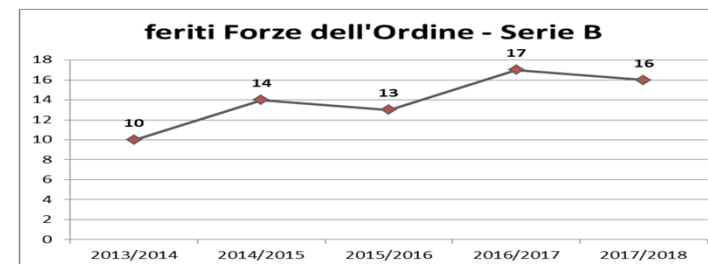

serie	2013/2014	2014/2015	2015/2016	2016/2017	2017/2018
Totale	59	72	44	52	63
Serie A	39	32	17	19	33
Serie B	13	24	11	9	14
Lega Pro	7	16	16	24	16

INCONTRI CON FERITI

Comparazione ultime cinque stagioni - dettagli

serie	2013/2014	2014/2015	2015/2016	2016/2017	2017/2018
Totale	69	82	44	48	46
Serie A	52	40	23	21	31
Serie B	14	32	12	5	6
Lega Pro	3	10	9	22	9

FERITI TRA I CIVILI

Comparazione ultime cinque stagioni – dettagli

serie	2013/2014	2014/2015	2015/2016	2016/2017	2017/2018
Totale	62	62	51	46	58
Serie A	33	26	16	11	18
Serie B	10	14	13	17	16
Legg Pro	19	22	22	18	24

**FERITI TRA LE
FORZE DELL'ORDINE**

Comparazione ultime cinque stagioni – dettagli

serie	2013/2014	2014/2015	2015/2016	2016/2017	2017/2018
Totale	27	20	3	8	17
Serie A	24	8	1	2	4
Serie B	2	5	2	0	11
Lega Pro	1	7	0	6	2

FERITI TRA GLI STEWARD

Comparazione ultime cinque stagioni - dettagli