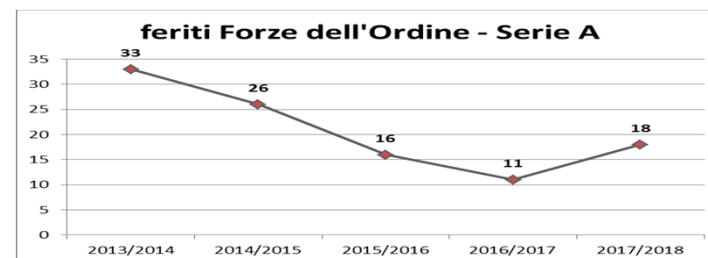

serie	2013/2014	2014/2015	2015/2016	2016/2017	2017/2018
Totale	59	72	44	52	63
Serie A	39	32	17	19	33
Serie B	13	24	11	9	14
Lega Pro	7	16	16	24	16

INCONTRI CON FERITI

Comparazione ultime cinque stagioni - dettagli

serie	2013/2014	2014/2015	2015/2016	2016/2017	2017/2018
Totale	69	82	44	48	46
Serie A	52	40	23	21	31
Serie B	14	32	12	5	6
Lega Pro	3	10	9	22	9

FERITI TRA I CIVILI

Comparazione ultime cinque stagioni – dettagli

serie	2013/2014	2014/2015	2015/2016	2016/2017	2017/2018
Totale	62	62	51	46	58
Serie A	33	26	16	11	18
Serie B	10	14	13	17	16
Legg Pro	19	22	22	18	24

**FERITI TRA LE
FORZE DELL'ORDINE**

Comparazione ultime cinque stagioni – dettagli

serie	2013/2014	2014/2015	2015/2016	2016/2017	2017/2018
Totale	27	20	3	8	17
Serie A	24	8	1	2	4
Serie B	2	5	2	0	11
Lega Pro	1	7	0	6	2

FERITI TRA GLI STEWARD

Comparazione ultime cinque stagioni - dettagli