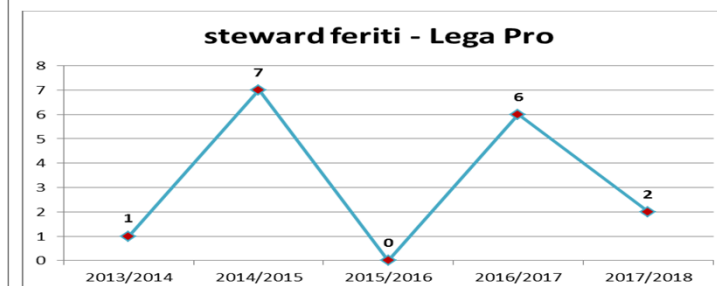

serie	2013/2014	2014/2015	2015/2016	2016/2017	2017/2018
Totale	59	72	44	52	63
Serie A	39	32	17	19	33
Serie B	13	24	11	9	14
Lega Pro	7	16	16	24	16

INCONTRI CON FERITI

Comparazione ultime cinque stagioni - dettagli

serie	2013/2014	2014/2015	2015/2016	2016/2017	2017/2018
Totale	69	82	44	48	46
Serie A	52	40	23	21	31
Serie B	14	32	12	5	6
Lega Pro	3	10	9	22	9

FERITI TRA I CIVILI

Comparazione ultime cinque stagioni – dettagli

serie	2013/2014	2014/2015	2015/2016	2016/2017	2017/2018
Totale	62	62	51	46	58
Serie A	33	26	16	11	18
Serie B	10	14	13	17	16
Legg Pro	19	22	22	18	24

**FERITI TRA LE
FORZE DELL'ORDINE**

Comparazione ultime cinque stagioni – dettagli

serie	2013/2014	2014/2015	2015/2016	2016/2017	2017/2018
Totale	27	20	3	8	17
Serie A	24	8	1	2	4
Serie B	2	5	2	0	11
Lega Pro	1	7	0	6	2

FERITI TRA GLI STEWARD

Comparazione ultime cinque stagioni - dettagli