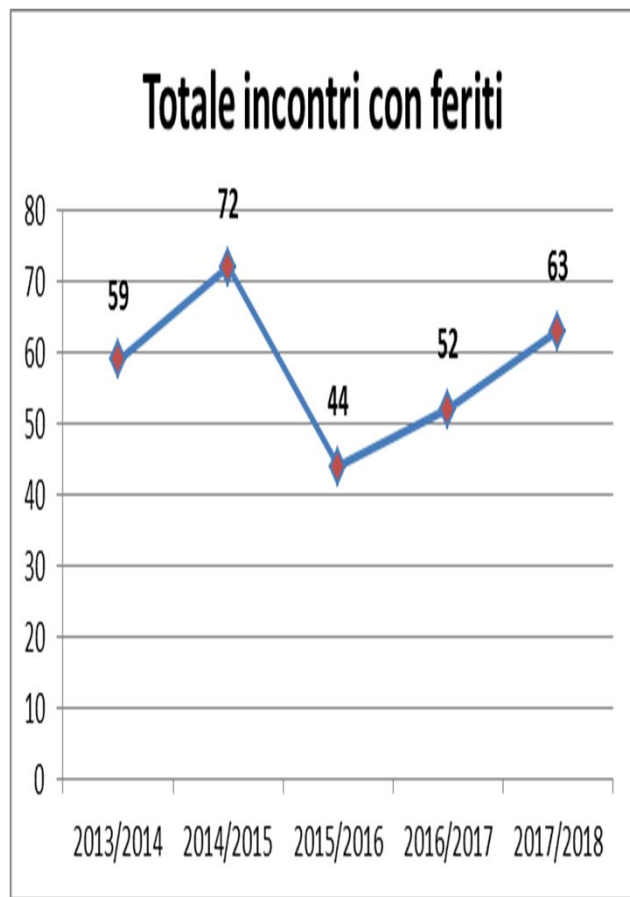

Dalla comparazione dei dati emerge quanto segue

- ✓ **incontri con feriti:** **aumentati** da 52 a 63.
- ✓ **feriti tra i civili:** **diminuiti** da 48 a 46.
- ✓ **feriti tra le Forze dell'ordine:** **aumentati** da 46 a 58.
- ✓ **feriti tra gli steward:** **aumentati** da 8 a 17.
- ✓ **persone arrestate:** **aumentate** da 29 a 72.
- ✓ **persone denunciate:** **aumentate** da 951 a 1.023

<i>serie</i>	<i>2016/2017</i>	<i>2017/2018</i>
Serie A	13	52
Serie B	10	11
Lega Pro	6	9

i feriti tra le Forze dell'ordine sono **umentati** da **46** a **58**

<i>serie</i>	<i>2016/2017</i>	<i>2017/2018</i>
Serie A	11	18
Serie B	17	16
Lega Pro	18	24

le persone denunciate sono **umentate** da **951** a **1.023**

<i>serie</i>	<i>2016/2017</i>	<i>2017/2018</i>
Serie A	283	428
Serie B	382	219
Lega Pro	286	376

Comparazione ultime cinque stagioni - dettagli

serie	2013/2014	2014/2015	2015/2016	2016/2017	2017/2018
Totale	59	72	44	52	63
Serie A	39	32	17	19	33
Serie B	13	24	11	9	14
Lega Pro	7	16	16	24	16

INCONTRI CON FERITI

Comparazione ultime cinque stagioni - dettagli