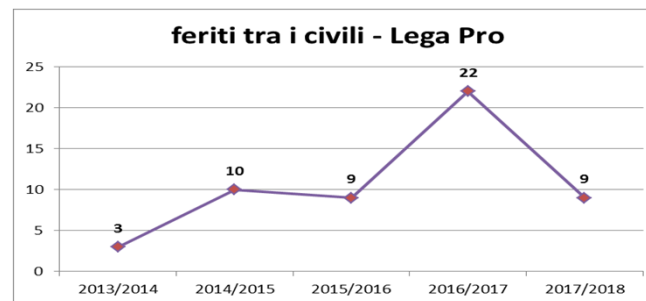

le persone denunciate sono **umentate** da **951** a **1.023**

<i>serie</i>	<i>2016/2017</i>	<i>2017/2018</i>
Serie A	283	428
Serie B	382	219
Lega Pro	286	376

Comparazione ultime cinque stagioni - dettagli

serie	2013/2014	2014/2015	2015/2016	2016/2017	2017/2018
Totale	59	72	44	52	63
Serie A	39	32	17	19	33
Serie B	13	24	11	9	14
Lega Pro	7	16	16	24	16

INCONTRI CON FERITI

Comparazione ultime cinque stagioni - dettagli

serie	2013/2014	2014/2015	2015/2016	2016/2017	2017/2018
Totale	69	82	44	48	46
Serie A	52	40	23	21	31
Serie B	14	32	12	5	6
Lega Pro	3	10	9	22	9

FERITI TRA I CIVILI

Comparazione ultime cinque stagioni – dettagli