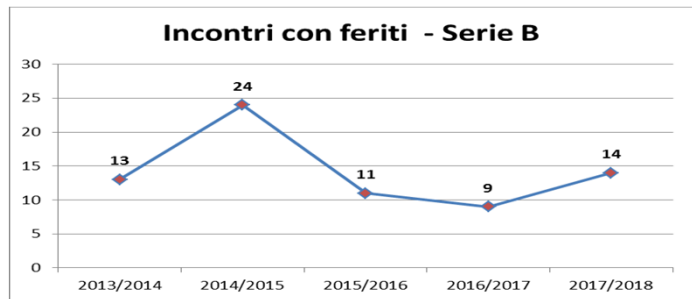

<i>serie</i>	<i>2016/2017</i>	<i>2017/2018</i>
Serie A	13	52
Serie B	10	11
Lega Pro	6	9

i feriti tra le Forze dell'ordine sono **umentati** da **46** a **58**

<i>serie</i>	<i>2016/2017</i>	<i>2017/2018</i>
Serie A	11	18
Serie B	17	16
Lega Pro	18	24

le persone denunciate sono **umentate** da **951** a **1.023**

<i>serie</i>	<i>2016/2017</i>	<i>2017/2018</i>
Serie A	283	428
Serie B	382	219
Lega Pro	286	376

Comparazione ultime cinque stagioni - dettagli

serie	2013/2014	2014/2015	2015/2016	2016/2017	2017/2018
Totale	59	72	44	52	63
Serie A	39	32	17	19	33
Serie B	13	24	11	9	14
Lega Pro	7	16	16	24	16

INCONTRI CON FERITI

Comparazione ultime cinque stagioni - dettagli