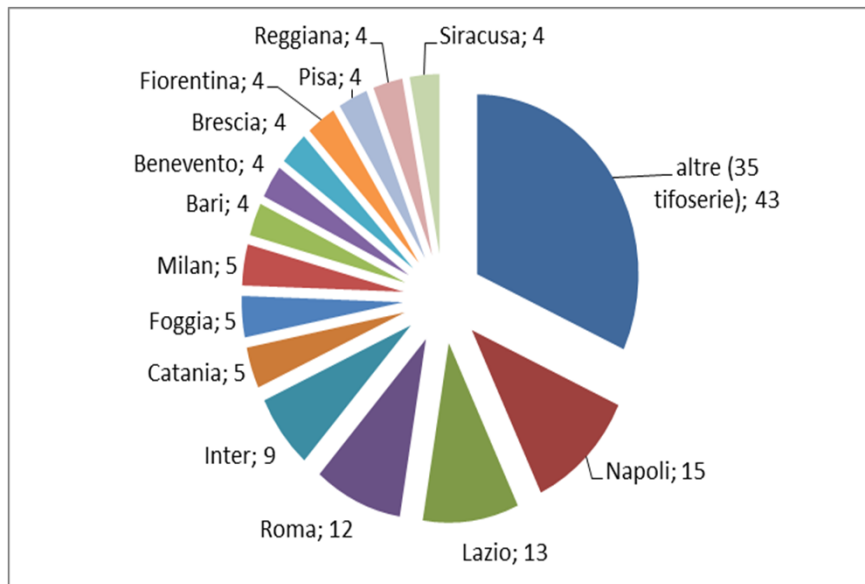

Dalla comparazione dei dati emerge quanto segue

- ✓ **incontri con feriti:** **aumentati** da 52 a 63.
- ✓ **feriti tra i civili:** **diminuiti** da 48 a 46.
- ✓ **feriti tra le Forze dell'ordine:** **aumentati** da 46 a 58.
- ✓ **feriti tra gli steward:** **aumentati** da 8 a 17.
- ✓ **persone arrestate:** **aumentate** da 29 a 72.
- ✓ **persone denunciate:** **aumentate** da 951 a 1.023

Impiego Forze dell'Ordine

- ✓ In numeri assoluti **l'impiego delle Forze dell'Ordine** ha subito un **decremento** di circa 8.000 unità (da 185.784 a 177.341), pari al 4,5% rispetto alla stagione 16/17, ma il dato è condizionato dal minor numero di gare (-145).
- ✓ **L'impiego medio** nelle 1.899 gare risulta in generale **aumentato** del 2,2% (da 91 a 93 unità a partita), con un incremento del 4,5% in A (da 202 a 211) ed una diminuzione in B del 3% (da 105 a 102) e in Lega Pro del 6% (da 49 a 46).

Criticità sulle vie di trasporto

Con riferimento alle criticità sulle vie di trasporto, a fronte di dati estremamente contenuti nelle passate stagioni, in quella attuale si è assistito ad una ripresa di comportamenti improntati all'illegalità.

Condotte incivili e/o delinquenti in ambito autostradale

TOT. 135
(di cui 120 in A, B e C)

Condotte incivili e/o delinquenti in ambito ferroviario

TOT. 10

Comparazione ultime due stagioni

gli incontri con feriti sono **umentati** da **52** a **63**