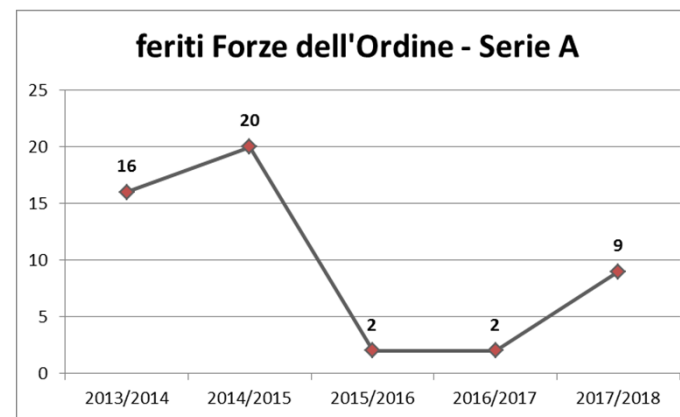

# Comparazione ultime cinque stagioni - dettagli

serie	2013/2014	2014/2015	2015/2016	2016/2017	2017/2018
<b>Totale</b>	<b>36</b>	<b>35</b>	<b>19</b>	<b>13</b>	<b>23</b>
Serie A	31	11	13	9	21
Serie B	5	20	6	2	0
Lega Pro	0	4	0	2	2

# Comparazione ultime cinque stagioni – dettagli

**feriti tra le Forze dell'ordine**

serie	2013/2014	2014/2015	2015/2016	2016/2017	2017/2018
<b>Totale</b>	<b>32</b>	<b>37</b>	<b>15</b>	<b>21</b>	<b>24</b>
Serie A	16	20	2	2	9
Serie B	0	5	5	7	4
Lega Pro	16	12	8	12	11