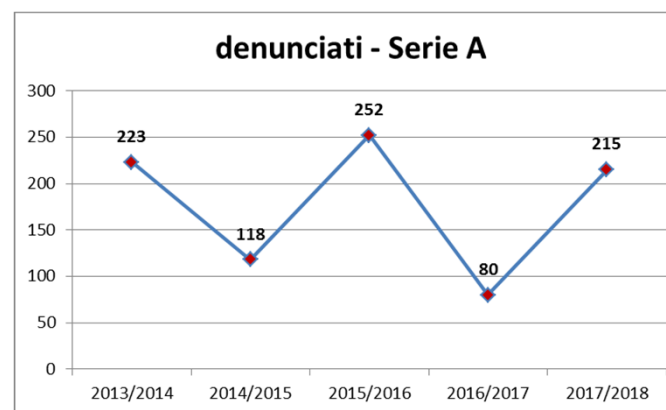

Comparazione ultime cinque stagioni - dettagli

serie	2013/2014	2014/2015	2015/2016	2016/2017	2017/2018
Totale	392	366	404	343	431
Serie A	223	118	252	80	215
Serie B	93	202	65	181	58
Lega Pro	76	46	87	82	158

persone denunciate