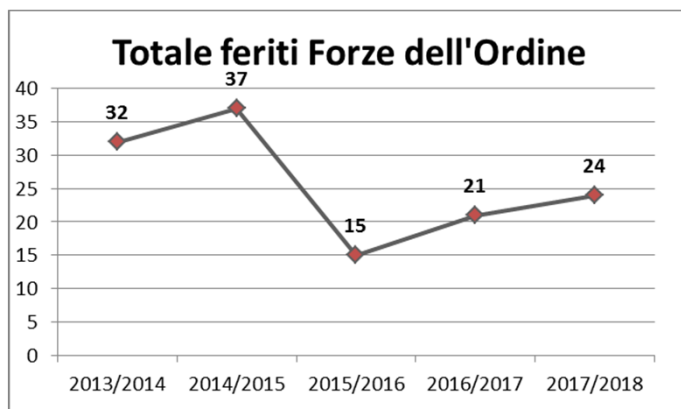

# Comparazione ultime cinque stagioni - dettagli

serie	2013/2014	2014/2015	2015/2016	2016/2017	2017/2018
<b>Totale</b>	<b>36</b>	<b>35</b>	<b>19</b>	<b>13</b>	<b>23</b>
Serie A	31	11	13	9	21
Serie B	5	20	6	2	0
Lega Pro	0	4	0	2	2

## feriti tra i civili

# Comparazione ultime cinque stagioni – dettagli

**feriti tra le Forze dell'ordine**

serie	2013/2014	2014/2015	2015/2016	2016/2017	2017/2018
<b>Totale</b>	<b>32</b>	<b>37</b>	<b>15</b>	<b>21</b>	<b>24</b>
Serie A	16	20	2	2	9
Serie B	0	5	5	7	4
Lega Pro	16	12	8	12	11