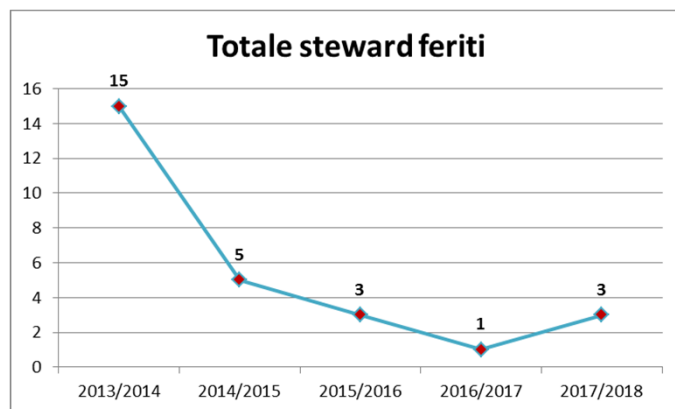

Comparazione ultime cinque stagioni – dettagli

serie	2013/2014	2014/2015	2015/2016	2016/2017	2017/2018
Totale	15	5	3	1	3
Serie A	14	2	1	1	2
Serie B	0	2	2	0	1
Lega Pro	1	1	0	0	0

feriti tra gli steward