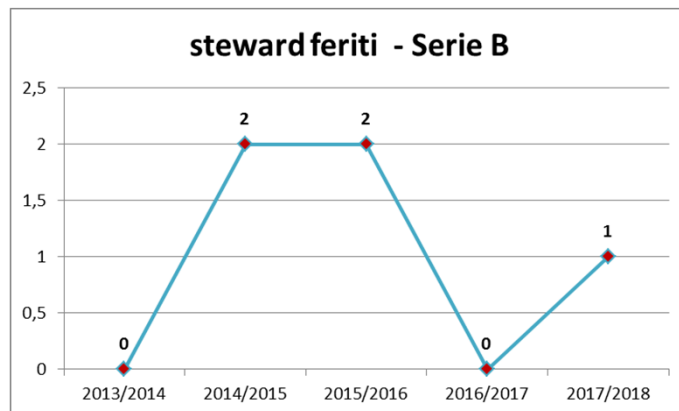

Comparazione ultime cinque stagioni – dettagli

serie	2013/2014	2014/2015	2015/2016	2016/2017	2017/2018
Totale	15	5	3	1	3
Serie A	14	2	1	1	2
Serie B	0	2	2	0	1
Lega Pro	1	1	0	0	0

feriti tra gli steward