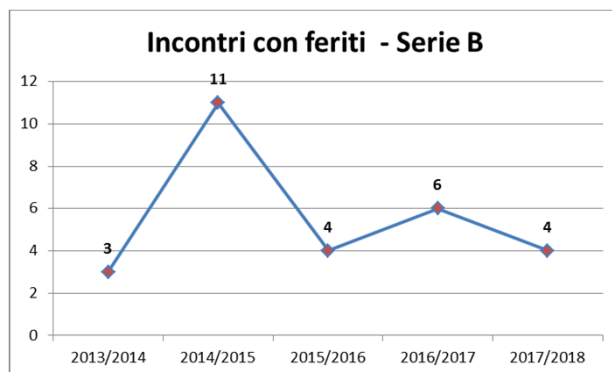

Comparazione ultime cinque stagioni - dettagli

incontri con feriti

serie	2013/2014	2014/2015	2015/2016	2016/2017	2017/2018
Totale	27	32	17	19	30
Serie A	21	15	9	8	20
Serie B	3	11	4	6	4
Lega Pro	3	6	4	5	6