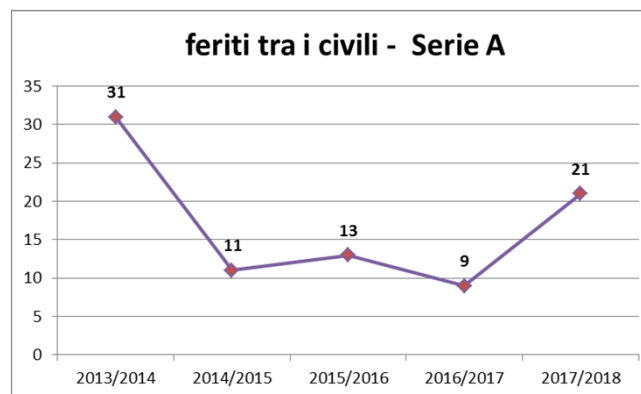

Comparazione ultime cinque stagioni - dettagli

serie	2013/2014	2014/2015	2015/2016	2016/2017	2017/2018
Totale	36	35	19	13	23
Serie A	31	11	13	9	21
Serie B	5	20	6	2	0
Lega Pro	0	4	0	2	2

feriti tra i civili