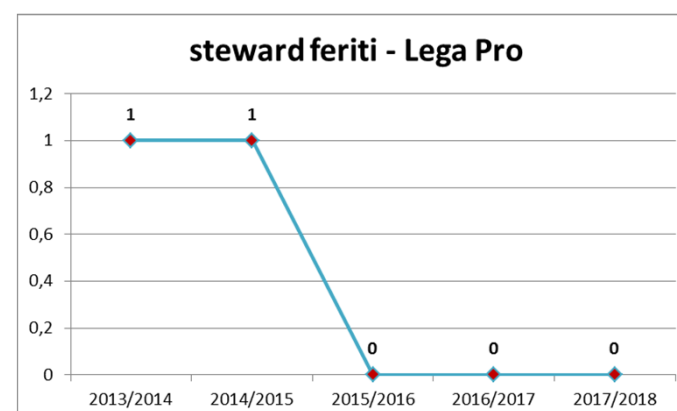

Comparazione ultime cinque stagioni – dettagli

serie	2013/2014	2014/2015	2015/2016	2016/2017	2017/2018
Totale	15	5	3	1	3
Serie A	14	2	1	1	2
Serie B	0	2	2	0	1
Lega Pro	1	1	0	0	0

feriti tra gli steward