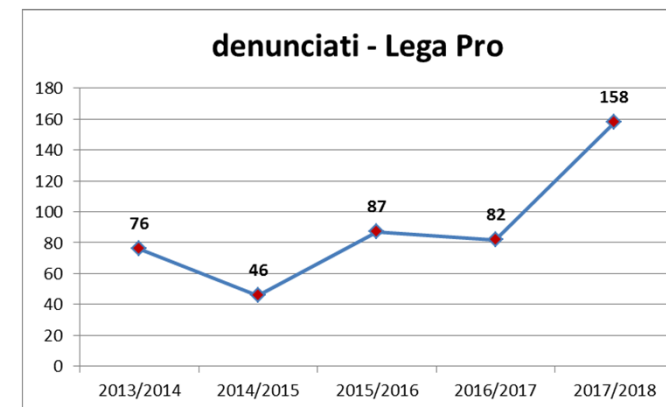

Comparazione ultime cinque stagioni - dettagli

serie	2013/2014	2014/2015	2015/2016	2016/2017	2017/2018
Totale	392	366	404	343	431
Serie A	223	118	252	80	215
Serie B	93	202	65	181	58
Lega Pro	76	46	87	82	158

persone denunciate