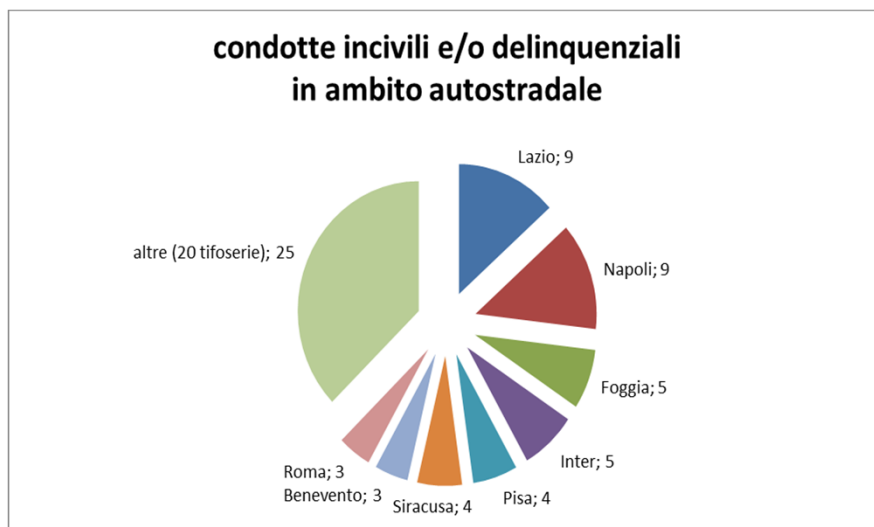

Con riferimento alle criticità sulle vie di trasporto, a fronte di dati estremamente contenuti nelle passate stagioni, in quella attuale si assiste ad una ripresa di comportamenti improntati all'illegalità.

Condotte incivili e/o delinquenti in ambito autostradale

TOT. 67