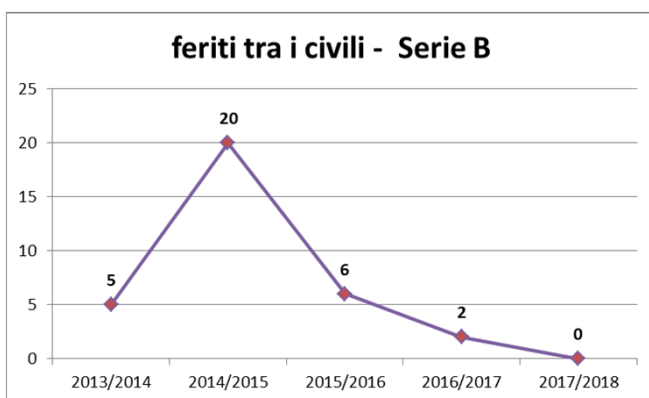

Comparazione ultime cinque stagioni - dettagli

serie	2013/2014	2014/2015	2015/2016	2016/2017	2017/2018
Totale	36	35	19	13	23
Serie A	31	11	13	9	21
Serie B	5	20	6	2	0
Lega Pro	0	4	0	2	2

feriti tra i civili