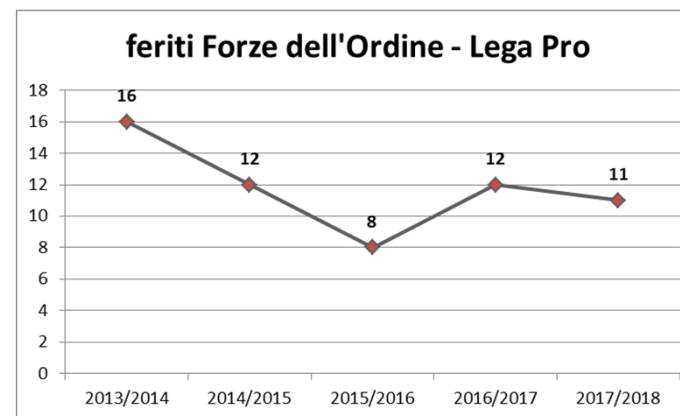

# Comparazione ultime cinque stagioni - dettagli

serie	2013/2014	2014/2015	2015/2016	2016/2017	2017/2018
<b>Totale</b>	<b>36</b>	<b>35</b>	<b>19</b>	<b>13</b>	<b>23</b>
Serie A	31	11	13	9	21
Serie B	5	20	6	2	0
Lega Pro	0	4	0	2	2

# Comparazione ultime cinque stagioni – dettagli

**feriti tra le Forze dell'ordine**

serie	2013/2014	2014/2015	2015/2016	2016/2017	2017/2018
<b>Totale</b>	<b>32</b>	<b>37</b>	<b>15</b>	<b>21</b>	<b>24</b>
Serie A	16	20	2	2	9
Serie B	0	5	5	7	4
Lega Pro	16	12	8	12	11