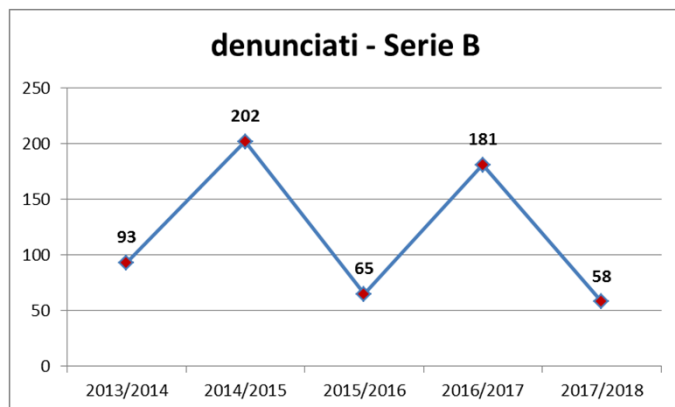

Comparazione ultime cinque stagioni - dettagli

serie	2013/2014	2014/2015	2015/2016	2016/2017	2017/2018
Totale	392	366	404	343	431
Serie A	223	118	252	80	215
Serie B	93	202	65	181	58
Lega Pro	76	46	87	82	158

persone denunciate