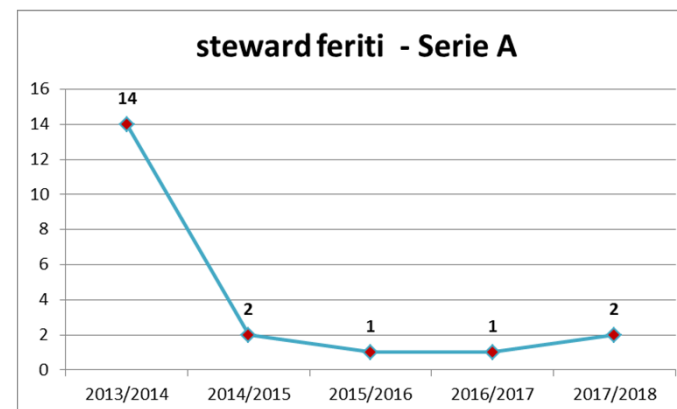

Comparazione ultime cinque stagioni – dettagli

serie	2013/2014	2014/2015	2015/2016	2016/2017	2017/2018
Totale	15	5	3	1	3
Serie A	14	2	1	1	2
Serie B	0	2	2	0	1
Lega Pro	1	1	0	0	0

feriti tra gli steward