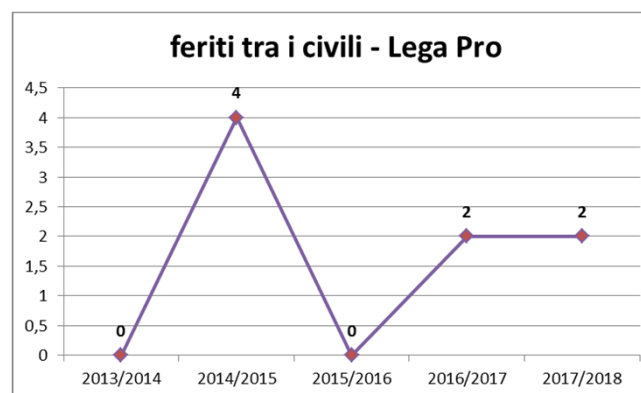

Comparazione ultime cinque stagioni - dettagli

serie	2013/2014	2014/2015	2015/2016	2016/2017	2017/2018
Totale	36	35	19	13	23
Serie A	31	11	13	9	21
Serie B	5	20	6	2	0
Lega Pro	0	4	0	2	2

feriti tra i civili