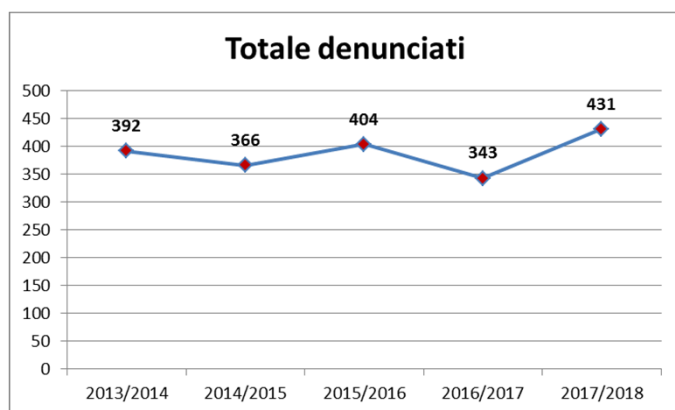

Comparazione ultime cinque stagioni - dettagli

serie	2013/2014	2014/2015	2015/2016	2016/2017	2017/2018
Totale	392	366	404	343	431
Serie A	223	118	252	80	215
Serie B	93	202	65	181	58
Lega Pro	76	46	87	82	158

persone denunciate