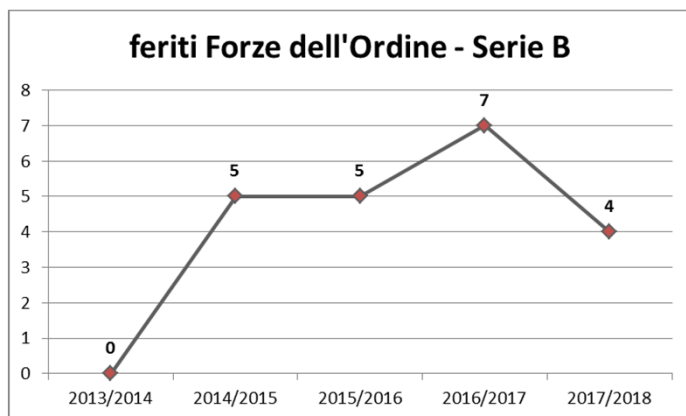

# Comparazione ultime cinque stagioni - dettagli

serie	2013/2014	2014/2015	2015/2016	2016/2017	2017/2018
<b>Totale</b>	<b>36</b>	<b>35</b>	<b>19</b>	<b>13</b>	<b>23</b>
Serie A	31	11	13	9	21
Serie B	5	20	6	2	0
Lega Pro	0	4	0	2	2

# Comparazione ultime cinque stagioni – dettagli

**feriti tra le Forze dell'ordine**

serie	2013/2014	2014/2015	2015/2016	2016/2017	2017/2018
<b>Totale</b>	<b>32</b>	<b>37</b>	<b>15</b>	<b>21</b>	<b>24</b>
Serie A	16	20	2	2	9
Serie B	0	5	5	7	4
Lega Pro	16	12	8	12	11