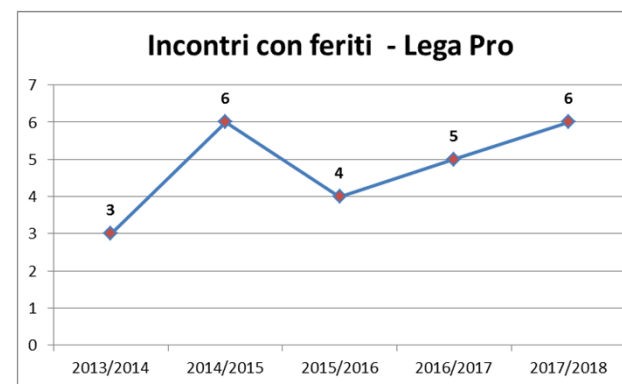

Comparazione ultime cinque stagioni - dettagli

incontri con feriti

serie	2013/2014	2014/2015	2015/2016	2016/2017	2017/2018
Totale	27	32	17	19	30
Serie A	21	15	9	8	20
Serie B	3	11	4	6	4
Lega Pro	3	6	4	5	6