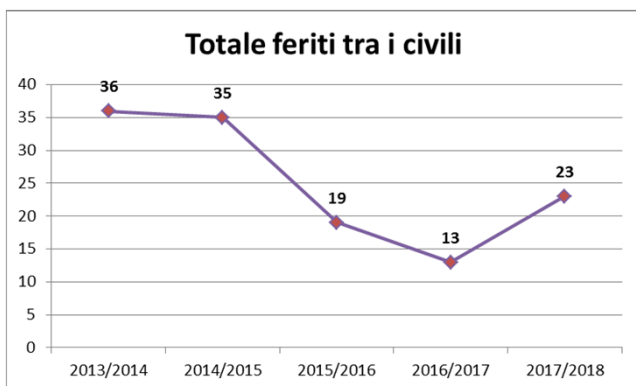

Comparazione ultime cinque stagioni - dettagli

serie	2013/2014	2014/2015	2015/2016	2016/2017	2017/2018
Totale	36	35	19	13	23
Serie A	31	11	13	9	21
Serie B	5	20	6	2	0
Lega Pro	0	4	0	2	2

feriti tra i civili