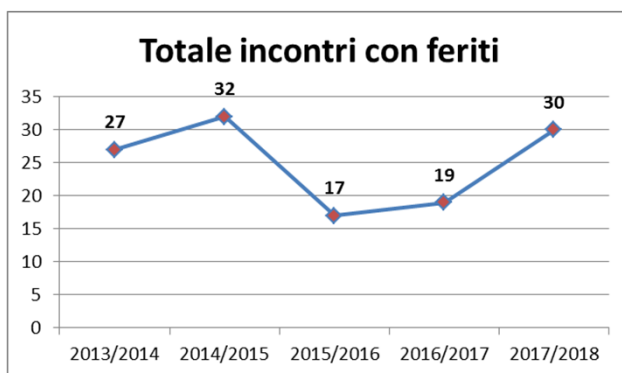

Comparazione ultime cinque stagioni - dettagli

incontri con feriti

serie	2013/2014	2014/2015	2015/2016	2016/2017	2017/2018
Totale	27	32	17	19	30
Serie A	21	15	9	8	20
Serie B	3	11	4	6	4
Lega Pro	3	6	4	5	6